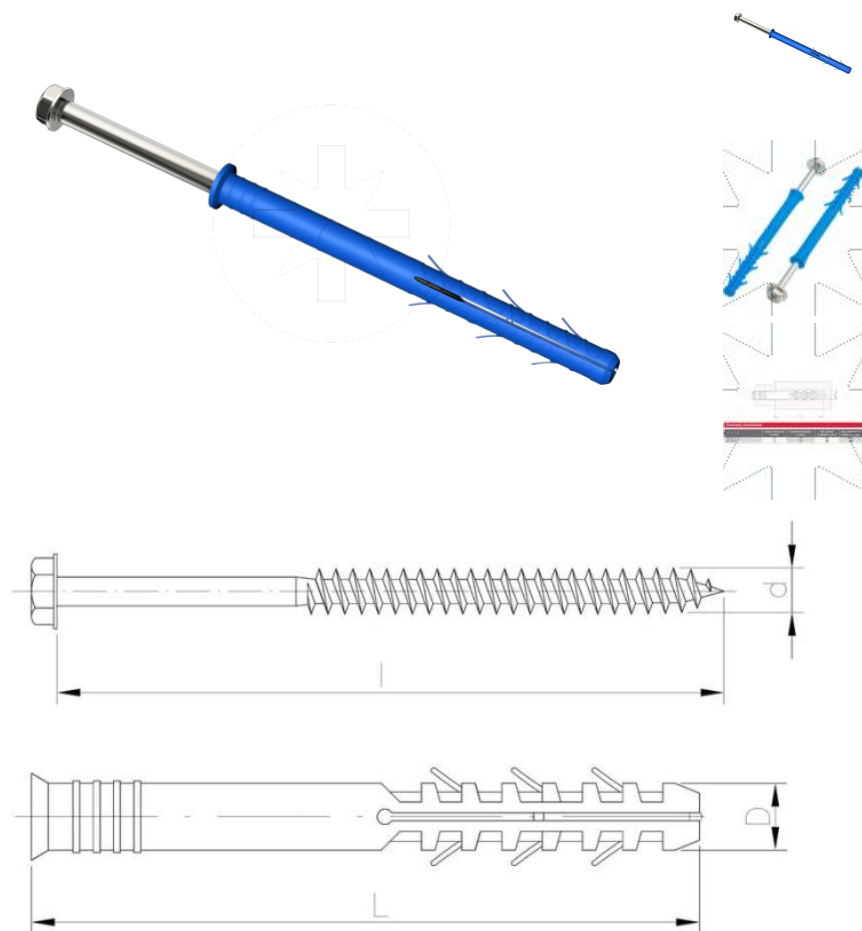

**55.17
PS**

Kołek ramowy z wkrętem z łbem sześciokątnym PowerSpace

ZAPYTAJ O PRODUKT

+48 58 55 40 555

KUP W SKLEPIE MARCOPOL24

Normy:

ITB-KOT-2018/0654

**Wymiary**

Material index	D [mm]	L - Długość [mm]	d - Średnica [mm]	I [mm]	Wgłębienia	Materiały	Jednostka miary
551710220PPT	10	220	7	225	TX	PP-polipropylen	TYS.
551710200PPT	10	200	7	205	TX	PP-polipropylen	TYS.
551710180PPT	10	180	7	185	TX	PP-polipropylen	TYS.
551710160PPT	10	160	7	165	TX	PP-polipropylen	TYS.
551712160PPT	12	160	8	165	TX	PP-polipropylen	TYS.
551710140PPT	10	140	7	145	TX	PP-polipropylen	TYS.
551712140PPT	12	140	8	145	TX	PP-polipropylen	TYS.
551710120PPT	10	120	7	125	TX	PP-polipropylen	TYS.
551712120PPT	12	120	8	125	TX	PP-polipropylen	TYS.
551710100PPT	10	100	7	105	TX	PP-polipropylen	TYS.
551712100PPT	12	100	8	105	TX	PP-polipropylen	TYS.