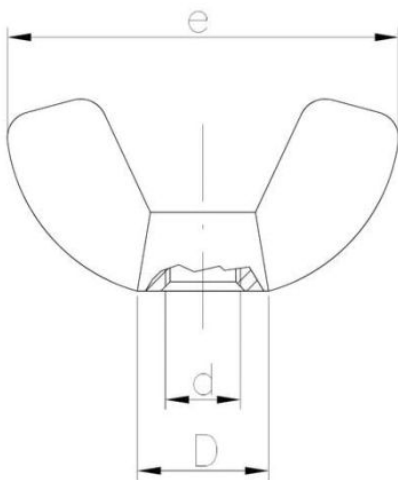

15.10
NMO

Nakrętka skrzydełkowa (motylkowa)

ZAPYTAJ O PRODUKT

+48 58 55 40 555

KUP W SKLEPIE MARCOPOL24

Normy:

DIN 315~
GOST 3032-76
PN-M 82439

Pokrycie:

Pokrycie na zamówienie:

Wymiary

Material index	d - Średnica [mm]	D [mm]	e [mm]	m [mm]	g [mm]	Rodzaj pokrycia
1510160BD315T	M16	29.0	73.0	37.5	6.4	B - ocynk biały
1510120BD315T	M12	24.0	50.0	26.0	5.2	B - ocynk biały
1510100BD315T	M10	18.0	37.0	20.0	4.3	B - ocynk biały
1510080D315AT	M8	14.0	31.5	16.0	3.8	A - ocynk żółty
1510080BD315T	M8	14.0	31.5	16.0	3.8	B - ocynk biały
1510060BD315T	M6	12.0	26.0	14.0	3.4	B - ocynk biały
1510060AD315T	M6	12.0	26.0	14.0	3.4	A - ocynk żółty
1510050BD315T	M5	11.0	21.0	11.5	3.0	B - ocynk biały
1510040BD315T	M4	10.0	21.0	11.5	3.0	B - ocynk biały
1510030BD315T	M3	9.0	20.0	10.0	2.5	B - ocynk biały