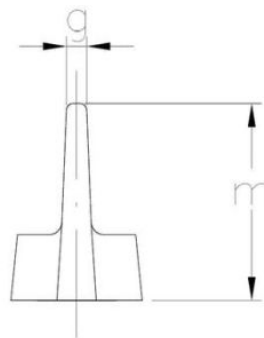

15.10
NMO

Nakrętka skrzydełkowa (motylkowa)

ZAPYTAJ O PRODUKT

+48 58 55 40 555

KUP W SKLEPIE MARCOPOL24

Normy:

DIN 315~
GOST 3032-76
PN-M 82439

Pokrycie:

Pokrycie na zamówienie:

Wymiary

Material index	d - Średnica [mm]	D [mm]	e [mm]	m [mm]	g [mm]	Rodzaj pokrycia
1510160BD315T	M16	29.0	73.0	37.5	6.4	B - ocynk biały
1510120BD315T	M12	24.0	50.0	26.0	5.2	B - ocynk biały
1510100BD315T	M10	18.0	37.0	20.0	4.3	B - ocynk biały
1510080D315AT	M8	14.0	31.5	16.0	3.8	A - ocynk żółty
1510080BD315T	M8	14.0	31.5	16.0	3.8	B - ocynk biały
1510060BD315T	M6	12.0	26.0	14.0	3.4	B - ocynk biały
1510060AD315T	M6	12.0	26.0	14.0	3.4	A - ocynk żółty
1510050BD315T	M5	11.0	21.0	11.5	3.0	B - ocynk biały
1510040BD315T	M4	10.0	21.0	11.5	3.0	B - ocynk biały
1510030BD315T	M3	9.0	20.0	10.0	2.5	B - ocynk biały