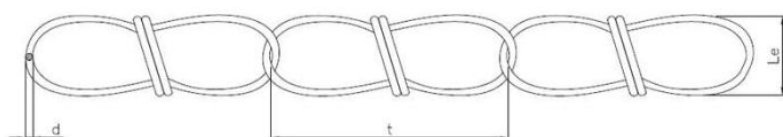

63.30
VIKTOR

Łańcuch węzłowy VICTOR

ZAPYTAJ O PRODUKT

+48 58 55 40 555

KUP W SKLEPIE MARCOPOL24

Normy:

5686

B

POWŁOKA
CYNKOWA
BIAŁA

Pokrycie:

Wymiary

Material index	d - Średnica [mm]	L - Długość [mm]	P [mm]	Obciążenie znamionowe [kg]
6330014OCM	1.4	6.5	21	15
6330020OCM	2.0	9.0	28	40
6330030OCM	3.0	14.0	41	120