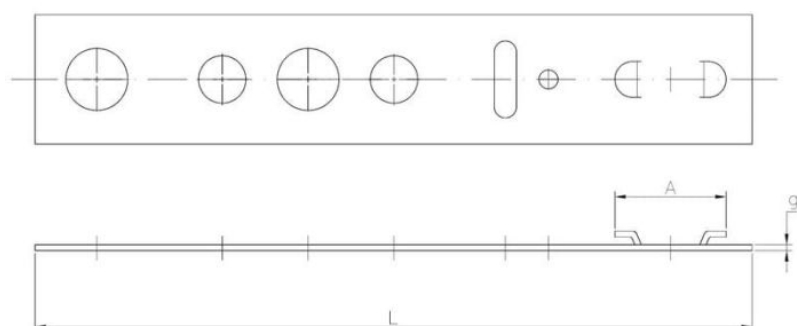

## Wymiary

Material index	Typ	Długość [mm]	Grubość blachy g [mm]	Rozstaw zaczepów A [mm]
693118140Z185T	19	140	1.8	18.5
693118140Z180T	20	140	1.8	18.0
693118140Z145T	37	140	1.8	14.5