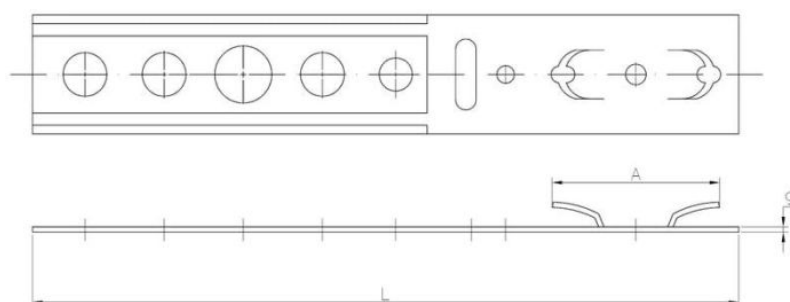

# Kotwy montażowe do profili PCV

ZAPYTAJ O PRODUKT

+48 58 55 40 555

Pokrycie:

B

POWŁOKA  
CYNKOWA  
BIAŁA

## Wymiary

Material index	Typ	Długość [mm]	Grubość blachy g [mm]	Rozstaw zaczepów A [mm]
693015140Z495T	7	140	1.5	49.5
693015140Z485T	10	140	1.5	48.5
693015140Z445T	9	140	1.5	44.5
693015140Z431T	6	140	1.5	43.1
693015160Z431T	21	160	1.5	43.1
693015140Z425T	18	140	1.5	42.5
693015140Z412T	8	140	1.5	41.2
693015140Z405T	15	140	1.5	40.5
693015140Z375T	2	140	1.5	37.5
693015140Z255T	3	140	1.5	25.5