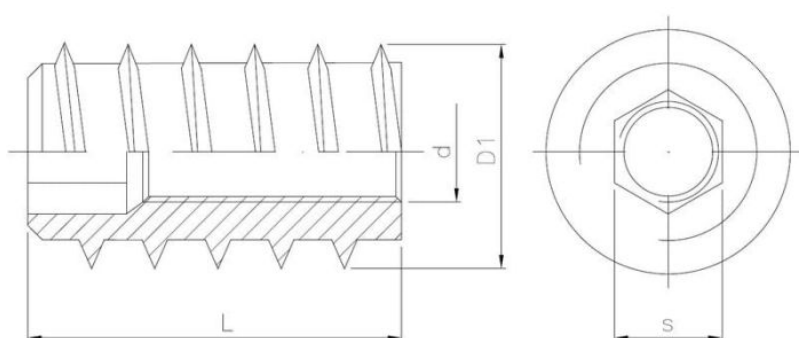

## Mufa wkręcana z wgłębieniem imbusowym

ZAPYTAJ O PRODUKT

+48 58 55 40 555

KUP W SKLEPIE MARCOPOL24

Pokrycie:

POWŁOKA  
CYNKOWA  
BIAŁA

WYROB  
SUROWY

Pokrycie na zamówienie:

### Wymiary

Material index	d - Średnica [mm]	L - Długość [mm]	D [mm]	s [mm]	Rodzaj pokrycia
1515100185025BT	M10	25	18.5	10.0	B - ocynk biały
1515100185040BT	M10	40	18.5	10.0	B - ocynk biały
1515100185020BT	M10	20	18.5	10.0	B - ocynk biały
1515100185020BZT	M10	20	18.5	10.0	B - ocynk biały
1515060120012ST	M6	12	12.0	6.0	S - surowy
1515060120015BT	M6	15	12.0	6.0	B - ocynk biały
1515060120012BT	M6	12	12.0	6.0	B - ocynk biały
1515060120018BT	M6	18	12.0	6.0	B - ocynk biały
1515060100013BT	M6	13	10.0	6.0	B - ocynk biały
1515080140018BT	M8	18	14.0	8.0	B - ocynk biały
1515080185020BZT	M8	20	18.5	8.0	B - ocynk biały