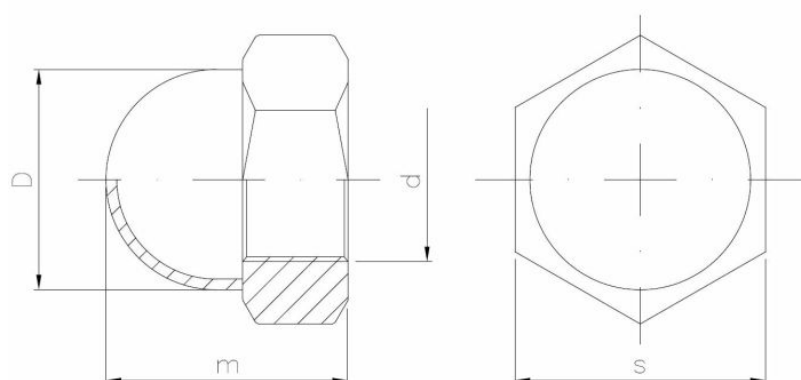

## Normy:

DIN 1587  
PN-M 82181

**B**

POWŁOKA  
CYNKOWA  
BIAŁA

Pokrycie:

**A**

POWŁOKA  
CYNKOWA  
ŻÓŁTA

**C**

## Wymiary

Material index	d - Średnica [mm]	D [mm]	m [mm]	s [mm]	Rodzaj pokrycia
1509060BT	M6	9.5	12.0	10.0	B - ocynk biały
1509060BD986T	M6	9.5	12.0	10.0	B - ocynk biały
1509080BD986T	M8	12.5	15.0	13.0	B - ocynk biały
1509080BT	M8	12.5	15.0	13.0	B - ocynk biały
1509100BT	M10	16.0	18.0	17.0	B - ocynk biały
1509120BT	M12	18.0	22.0	19.0	B - ocynk biały
1509140BS	M14	21.0	25.0	22.0	B - ocynk biały
1509160BS	M16	23.0	28.0	24.0	B - ocynk biały
1509200BD1587S	M20	28.0	34.0	30.0	B - ocynk biały
1509030BT	M3	5.5	6.0	5.5	B - ocynk biały
1509040BT	M4	6.5	8.0	7.0	B - ocynk biały
1509050BT	M5	7.5	10.0	8.0	B - ocynk biały