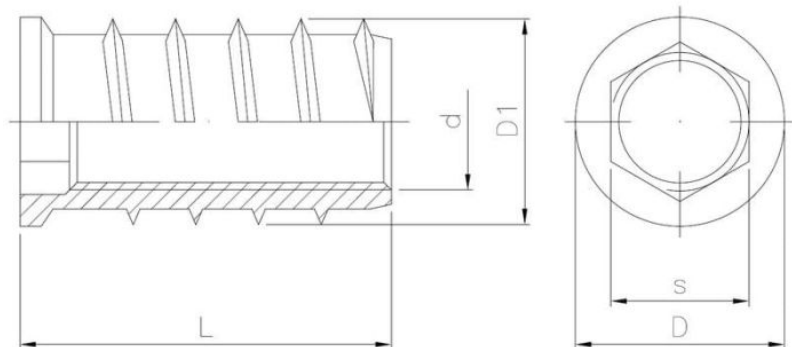

15.48
NRM-D

Mufa wkręcana z wgłębieniem imbusowym i kołnierzem walcowym

ZAPYTAJ O PRODUKT

+48 58 55 40 555

KUP W SKLEPIE MARCOPOL24

Pokrycie:

B

POWŁOKA
CYNKOWA
BIAŁA

Pokrycie na zamówienie:

A

POWŁOKA
CYNKOWA
ŻÓŁTA

Wymiary

Material index	d - Średnica [mm]	L - Długość [mm]	D [mm]	D1 [mm]	s [mm]	Rodzaj pokrycia
1548060100012BT	M6	12	10	10	6	B - ocynk biały