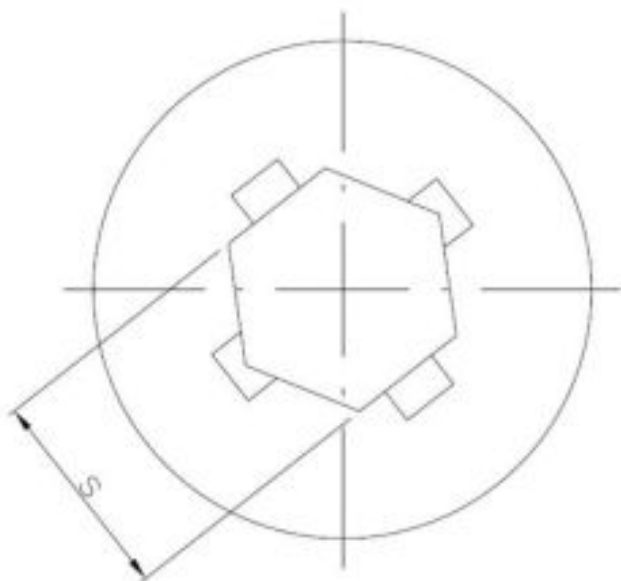

34.06
MIM

Mimośród

Pokrycie:

ZAPYTAJ O PRODUKT

+48 58 55 40 555

KUP W SKLEPIE MARCOPOL24

POKRYCIE
CYNKOWA
BIAŁA

WYRÓB
SUROWY

Wymiary

Material index	Ø [mm]	h [mm]	s [mm]	Rodzaj pokrycia
34061500125BC3TT	15	12.5	4	B - ocynk biały
34061500135ST	15	13.5	4	S - surowy

Material index	Ø [mm]	h [mm]	s [mm]	Rodzaj pokrycia
34061500115SZBZT	15	11.5	4	B - ocynk biały
34061500125BT	15	12.5	4	B - ocynk biały
34061500105BT	15	10.5	4	B - ocynk biały
34061500127ST	15	12.7	4	S - surowy
34061500125ST	15	12.5	4	S - surowy
34061500132BT	15	13.2	4	B - ocynk biały