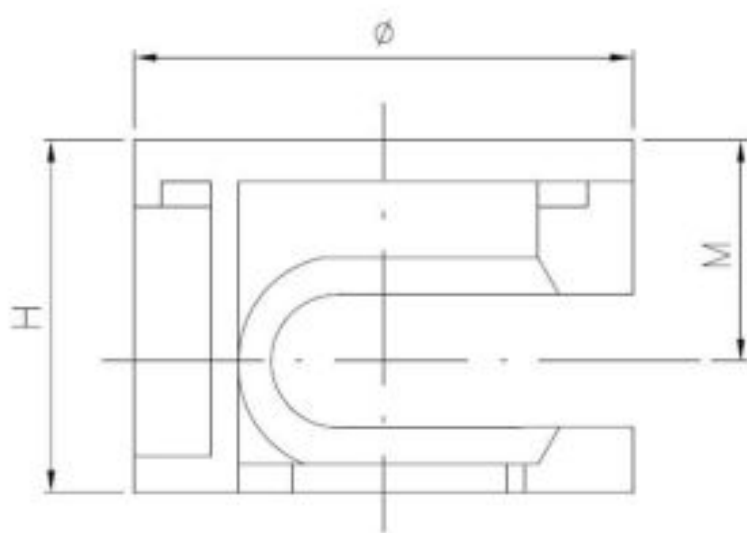

Wymiary

Material index	Ø [mm]	h [mm]	s [mm]	Rodzaj pokrycia
34061500125BC3TT	15	12.5	4	B - ocynk biały
34061500135ST	15	13.5	4	S - surowy

Material index	Ø [mm]	h [mm]	s [mm]	Rodzaj pokrycia
34061500115SZBZT	15	11.5	4	B - ocynk biały
34061500125BT	15	12.5	4	B - ocynk biały
34061500105BT	15	10.5	4	B - ocynk biały
34061500127ST	15	12.7	4	S - surowy
34061500125ST	15	12.5	4	S - surowy
34061500132BT	15	13.2	4	B - ocynk biały