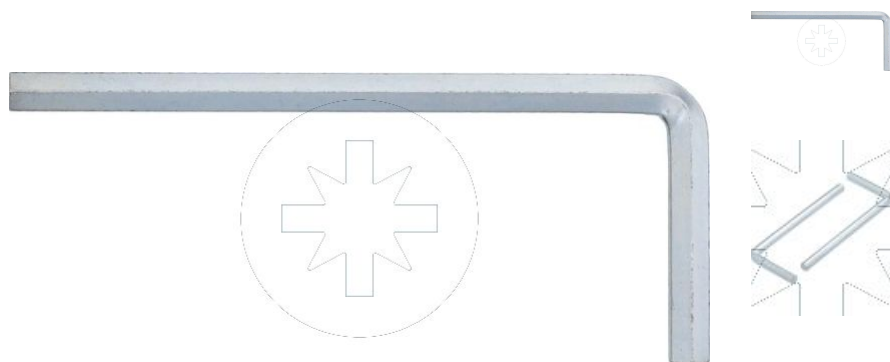

# Klucz 6-kątny (IMBUSOWY) typu L

Pokrycie:

ZAPYTAJ O PRODUKT

+48 58 55 40 555

KUP W SKLEPIE MARCOPOL24

**Normy:**

DIN 911  
ISO 2936

**B**

POWLOKA  
CYNKOWA  
BIAŁA

## Wymiary

Material index	s [mm]	Rodzaj pokrycia
4909080BLHARTS	8.0	B - ocynk biały
4909060BLHARTT	6.0	B - ocynk biały
4909050BLHARTT	5.0	B - ocynk biały
4909040BLHARTT	4.0	B - ocynk biały
4909030BLHARTT	3.0	B - ocynk biały
4909025BLHARTT	2.5	B - ocynk biały
4909020BLHARTT	2.0	B - ocynk biały
4909015BLS	1.5	B - ocynk biały