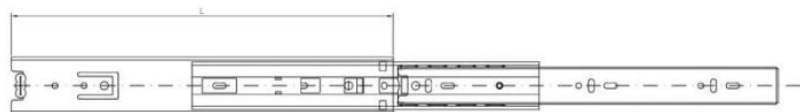

36.06**Prowadnica kulkowa, pełen wysuw H=45 z dociąganiem**

ZAPYTAJ O PRODUKT

+48 58 55 40 555

KUP W SKLEPIE MARCOPOL24

Pokrycie:

BPOWŁOKA
CYNKOWA
BIAŁA**Wymiary**

Material index	L - Długość [mm]	Wysokość [mm]	Rodzaj pokrycia
36064506001BSLP	600	45	B - ocynk biały
36064505001BSLP	500	45	B - ocynk biały
36064504501BSLP	450	45	B - ocynk biały
36064504001BSLP	400	45	B - ocynk biały
36064503501BSLP	500	45	B - ocynk biały
36064503001BSLP	300	45	B - ocynk biały
36064505501BSLP	550	45	B - ocynk biały