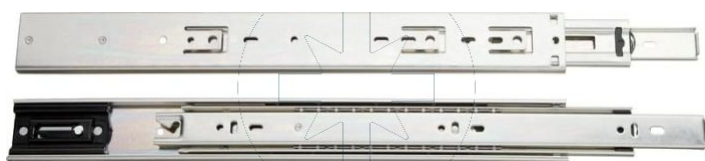

36.06**Prowadnica kulkowa, pełen wysuw H=45 z dociąganiem**

ZAPYTAJ O PRODUKT

+48 58 55 40 555

KUP W SKLEPIE MARCOPOL24

Pokrycie:

BPOWŁOKA
CYNKOWA
BIAŁA**Wymiary**

Material index	L - Długość [mm]	Wysokość [mm]	Rodzaj pokrycia
36064506001BSLP	600	45	B - ocynk biały
36064505001BSLP	500	45	B - ocynk biały
36064504501BSLP	450	45	B - ocynk biały
36064504001BSLP	400	45	B - ocynk biały
36064503501BSLP	500	45	B - ocynk biały
36064503001BSLP	300	45	B - ocynk biały
36064505501BSLP	550	45	B - ocynk biały