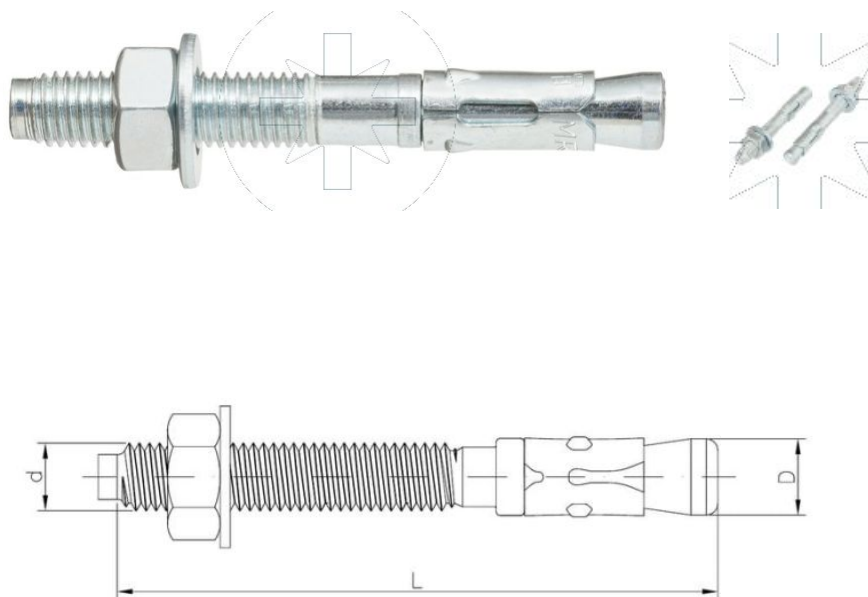

56.31
PSR

Pierścieniowa śruba rozporowa

ZAPYTAJ O PRODUKT

+48 58 55 40 555

KUP W SKLEPIE MARCOPOL24

Normy:

ETA-21/0819

Wymiary

Material index	d - Średnica [mm]	L - Długość [mm]	D [mm]	tfix [mm]	Rodzaj pokrycia
5631120160BS	M12	160	12	82	B - ocynk biały
5631160180BS	M16	180	16	78	B - ocynk biały
5631200220BS	M20	220	20	73	B - ocynk biały
5631160175BS	M16	175	16	73	B - ocynk biały
5631120150BS	M12	150	12	72	B - ocynk biały
5631080115BS	M8	115	8	63	B - ocynk biały
5631120140BS	M12	140	12	62	B - ocynk biały
5631100120BS	M10	120	10	55	B - ocynk biały
5631160150BS	M16	150	16	48	B - ocynk biały
5631060085BS	M6	85	6	45	B - ocynk biały
5631100100BS	M10	100	10	45	B - ocynk biały
5631160145BS	M16	145	16	43	B - ocynk biały
5631120120BS	M12	120	12	42	B - ocynk biały
5631160140BS	M16	140	16	38	B - ocynk biały
5631080090BS	M8	90	8	38	B - ocynk biały
5631160105BS	M16	105	16	3	B - ocynk biały
5631080080BS	M8	80	8	28	B - ocynk biały
5631100090BS	M10	90	10	25	B - ocynk biały
5631160125BS	M16	125	16	23	B - ocynk biały
5631080075BS	M8	75	8	23	B - ocynk biały

Material index	d - Średnica [mm]	L - Długość [mm]	D [mm]	tfix [mm]	Rodzaj pokrycia
5631120100BS	M12	100	12	22	B - ocynk biały
5631100080BS	M10	80	10	15	B - ocynk biały
5631120220BS	M12	220	12	142	B - ocynk biały
5631160240BS	M16	240	16	138	B - ocynk biały
5631200160BS	M20	160	20	13	B - ocynk biały
5631080065BS	M8	65	8	13	B - ocynk biały
5631120200BS	M12	200	12	122	B - ocynk biały
5631200250BS	M20	250	20	103	B - ocynk biały
5631120180BS	M12	180	12	102	B - ocynk biały
5631100075BS	M10	75	10	10	B - ocynk biały
5631100065BS	M10	65	10	1	B - ocynk biały