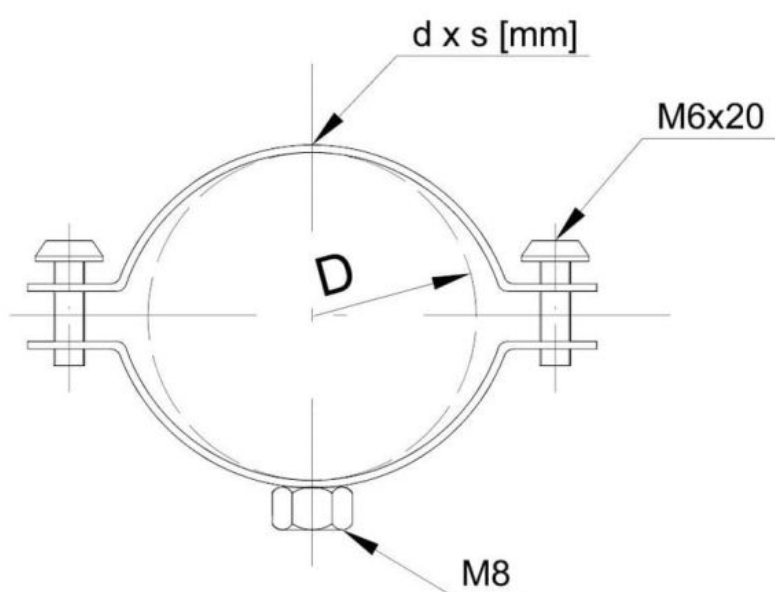

Pokrycie:

ZAPYTAJ O PRODUKT

+48 58 55 40 555

KUP W SKLEPIE MARCOPOL24

Normy:

AT-15-8956/2016

BPOWŁOKA
CYNKOWA
BIŁA

Wymiary

Material index	Typ	d - Średnica [mm]	s [mm]	D [mm]	Rodzaj pokrycia
64060150S	1 1/2"	20	1.5	52	B - ocynk biały
64060125S	1 1/4"	20	1.5	42	B - ocynk biały
64060100S	1"	20	1.5	35	B - ocynk biały
64060050S	1/2"	20	1.5	22	B - ocynk biały
64060250S	2 1/2"	20	1.5	75	B - ocynk biały
64060200S	2"	20	1.5	60	B - ocynk biały
64060075S	3/4"	20	1.5	28	B - ocynk biały
64060400S	4"	20	2.5	115	B - ocynk biały