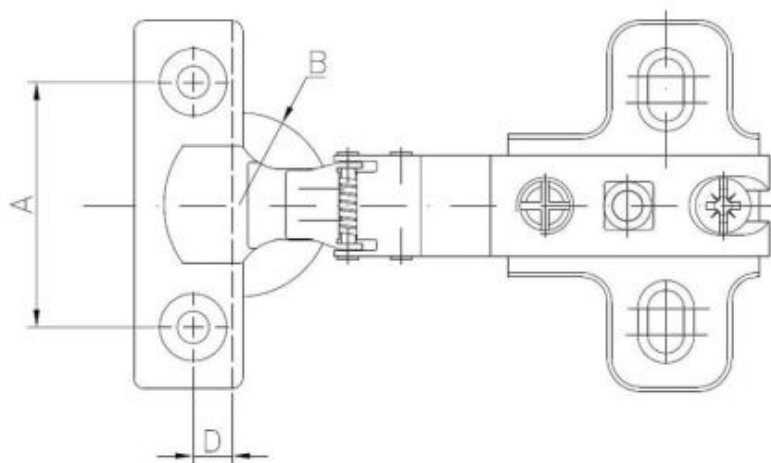

37.12**Zawias z cichym domykiem CLIP-ON do drzwi wpuszczanych z prowadnikami wkrętami euro**

Pokrycie:

ZAPYTAJ O PRODUKT

+48 58 55 40 555

KUP W SKLEPIE MARCOPOL24

N

POWŁOKA
NIKLOWA

Wymiary

Material index	Typ	A [mm]	B [mm]	C [mm]	D [mm]	Wkręty euro w zestawie	Prowadnik
371235105PREUSCCOP	Ø 35 mm - 105°	45	35	11.5	9.5	✓	H0