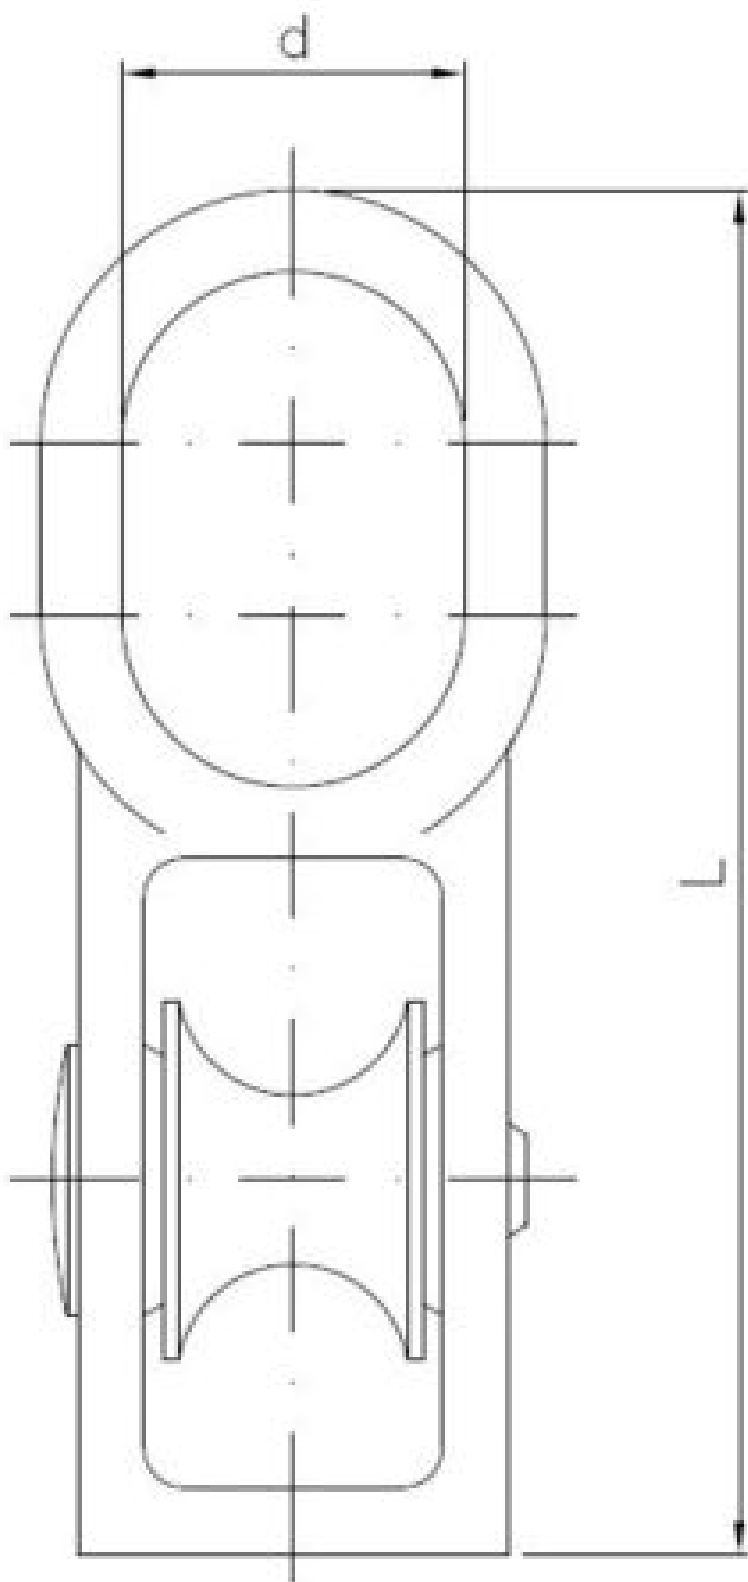

63.31
BLOCZ
POJ.

Bloczek do lin ocynkowany pojedynczy

ZAPYTAJ O PRODUKT

+48 58 55 40 555

KUP W SKLEPIE MARCOPOL24

Pokrycie:

B

POWLOKA
STALOWA
BIELA

Wymiary

Material index	Typ	d - Średnica [mm]	L - Długość [mm]	Zastosowanie	Obciążenie znamionowe [kg]	Obciążenie zrywające
6331030KRAPOJS	30	13.0	80	do lin max 8 mm	250	750
6331020KRAPOJS	20	11.0	60	do lin max 7 mm	200	600
6331025KRAPOJS	25	12.0	70	do lin max 7 mm	230	690
6331050KRAPOJS	50	16.0	113	do lin max 12 mm	390	1170
6331040KRAPOJS	40	14.0	93	do lin max 10 mm	300	900