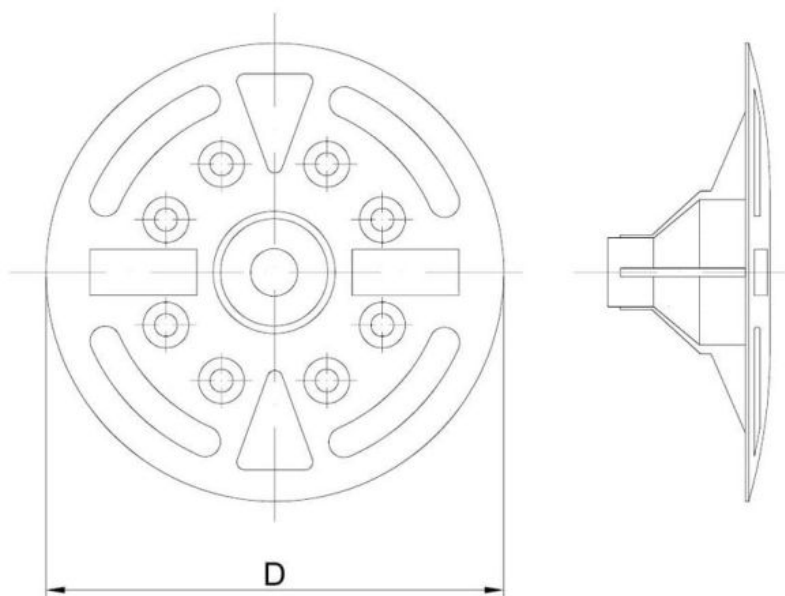

57.22  
TD-TW

## Wymiary

Material index	D [mm]	Materiały
5722060TITT	60	PP (polipropylen)

ZAPYTAJ O PRODUKT

+48 58 55 40 555

KUP W SKLEPIE MARCOPOL24