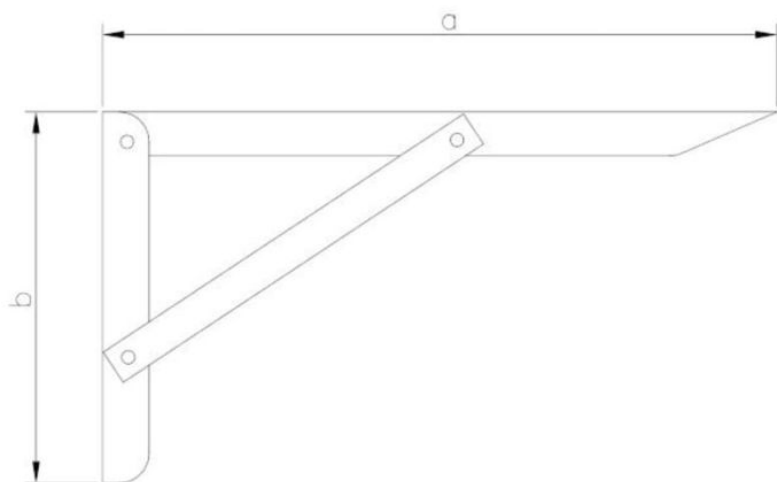

62.62
WSC

Wspornik techniczny składany

Wymiary

| Material index | a [mm] | b [mm] | Typ |
|----------------|--------|--------|-------|
| 6262200135CHRS | 200 | 135 | chrom |
| 6262350135CHRS | 350 | 135 | chrom |