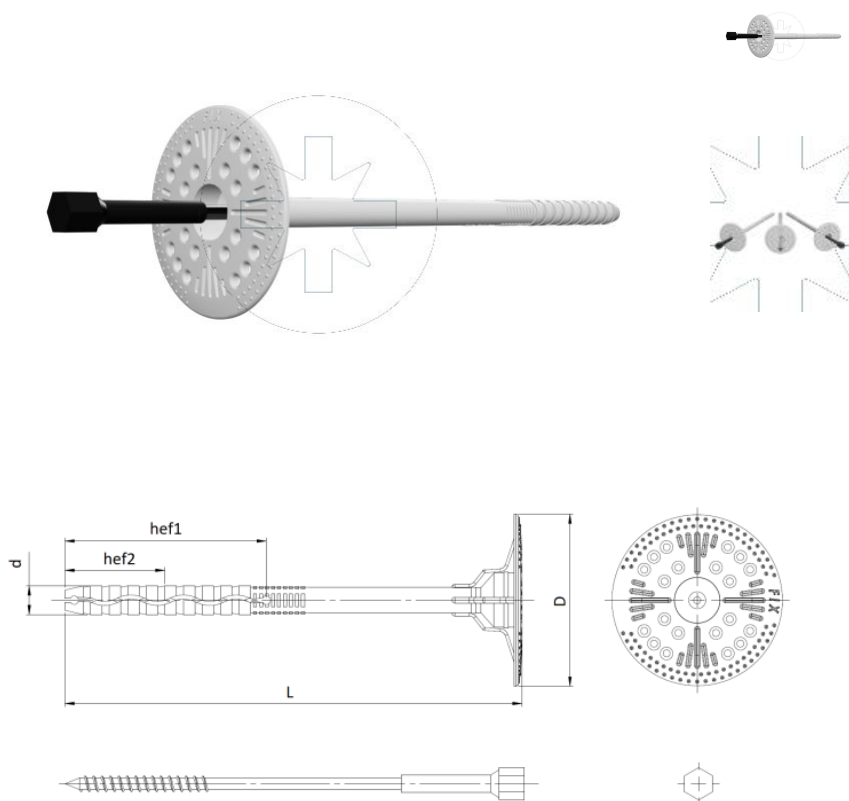

57.11
FIX
M/M-K

Łącznik do mocowania termoizolacji z trzpieniem metalowym zalanym Isotherm FIX

ZAPYTAJ O PRODUKT

+48 58 55 40 555

KUP W SKLEPIE MARCOPOL24

Normy:

ETA-20/0447

Wymiary

Material index	d - Średnica [mm]	L - Długość [mm]	D [mm]	h ef [mm]
571110010035TITT	10	100	60	35/70
571110012035TITT	10	120	60	35/70
571110014035TITT	10	140	60	35/70
571110016035TITT	10	160	60	35/70
571110020035TITT	10	200	60	35/70
571110022035TITT	10	220	60	35/70
571110024035TITT	10	240	60	35/70
571110026035TITT	10	260	60	35/70
571110028035TITT	10	280	60	35/70
571110030035TITT	10	300	60	35/70