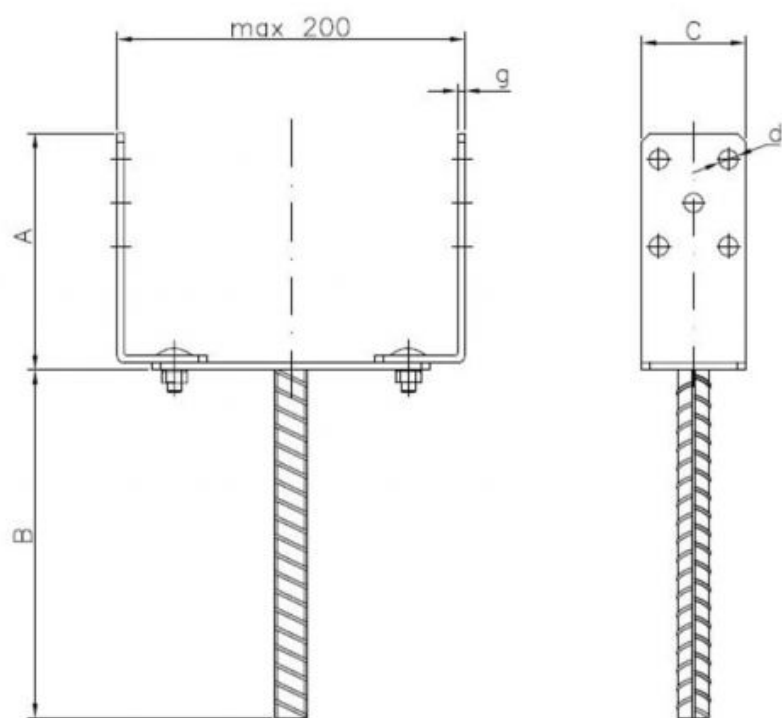

## Podstawa słuca - regulowana typ U

Pokrycie:

ZAPYTAJ O PRODUKT

+48 58 55 40 555

KUP W SKLEPIE MARCOPOL24

B

POWŁOKA  
CYNKOWA  
BIAŁA

### Wymiary

Material index	A [mm]	B [mm]	C [mm]	d - Średnica [mm]
6242PSRU060120320S	120	200	60	5 x Ø11
6242PSRU060136336S	136	200	60	5 x Ø11