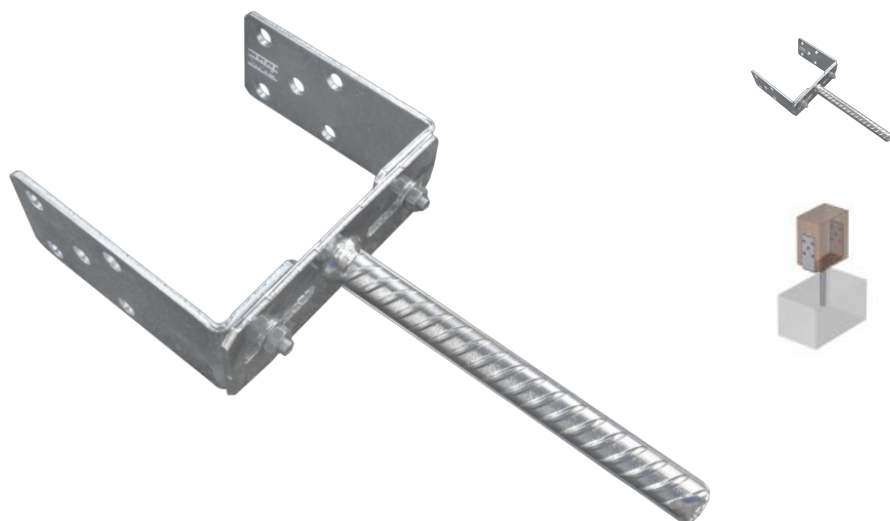

## Podstawa słuca - regulowana typ U

Pokrycie:

ZAPYTAJ O PRODUKT

+48 58 55 40 555

KUP W SKLEPIE MARCOPOL24

B

POWŁOKA  
CYNKOWA  
BIAŁA

### Wymiary

Material index	A [mm]	B [mm]	C [mm]	d - Średnica [mm]
6242PSRU060120320S	120	200	60	5 x Ø11
6242PSRU060136336S	136	200	60	5 x Ø11