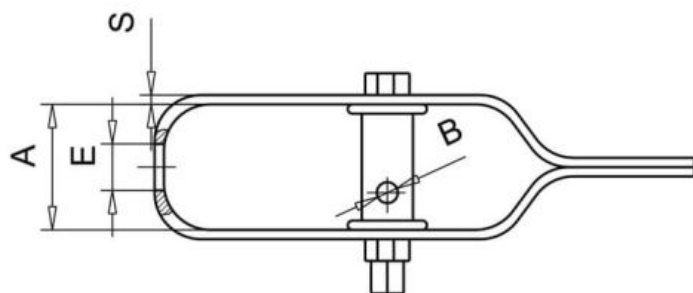

63.27 Naciąg drutu
NACI

ZAPYTAJ O PRODUKT

+48 58 55 40 555

KUP W SKLEPIE MARCOPOL24

Wymiary

Material index	Typ	A [mm]	B [mm]	C [mm]	D [mm]	E [mm]	L - Długość [mm]	s [mm]	Kolor
6327100OC100S	100	26	6	23	7	5.5	104	2	Ocynk
6327100ZIE100S	100	26	6	23	7	5.5	104	2	Zielony
6327120ZIE120S	120	27	5	26	8	11	120	2	Zielony