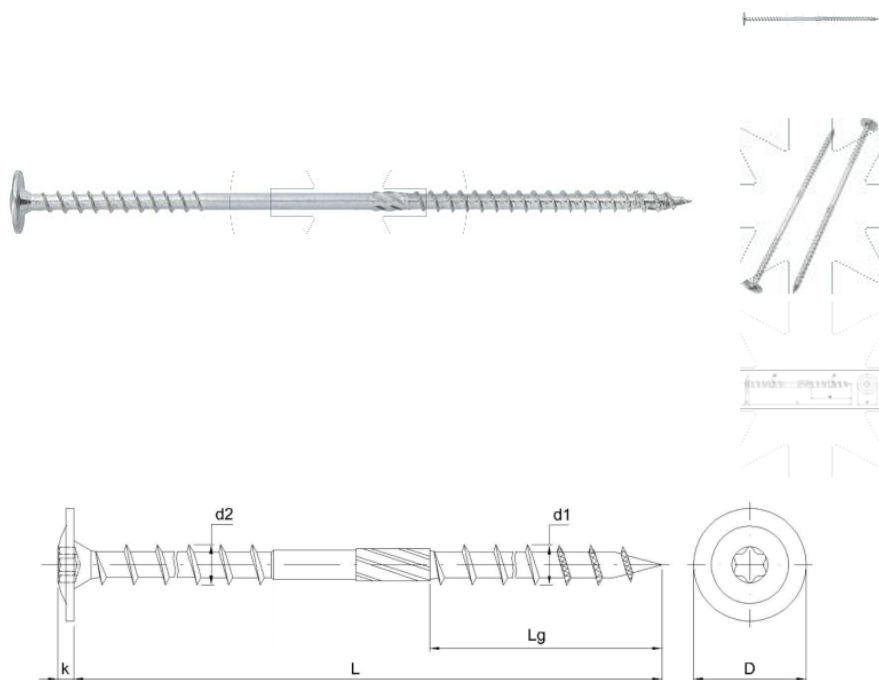

31.16
IUP

Wkręt ciesielski do więźby dachowej z łbem podkładowym

ZAPYTAJ O PRODUKT

+48 58 55 40 555

KUP W SKLEPIE MARCOPOL24

Pokrycie:

POWŁOKA
CYNKOWA
BIAŁA

Wymiary

Material index	L - Długość [mm]	D [mm]	Lg [mm]	Wgłębienia	Rodzaj pokrycia
3116080195TXBT	196	22	80	TX 40	B - ocynk biały
3116080225TXBT	225	22	100	TX 40	B - ocynk biały
3116080335TXBT	335	22	100	TX 40	B - ocynk biały
3116080365TXBT	365	22	100	TX 40	B - ocynk biały
3116080472TXBT	472	22	100	TX 40	B - ocynk biały