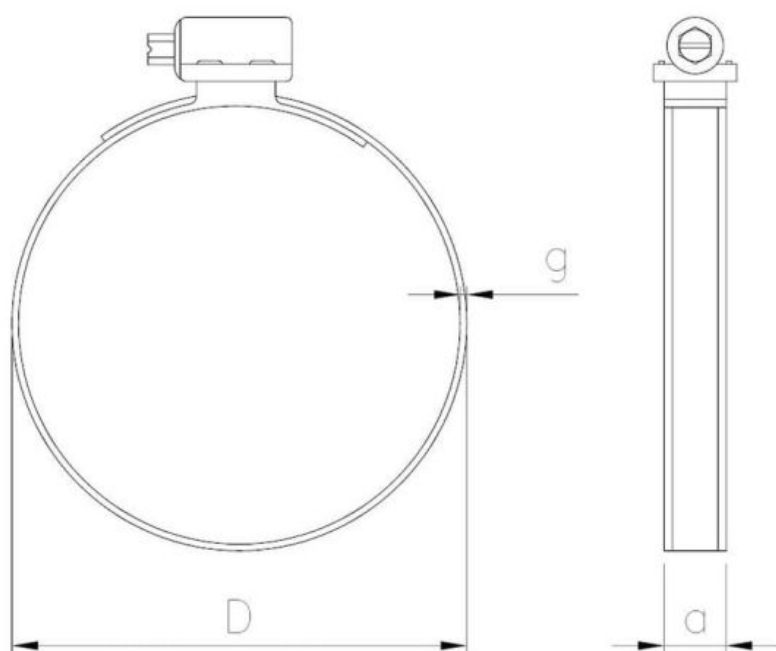

64.02
OP-12

Opaska ślimakowa STANDARD 12 mm

ZAPYTAJ O PRODUKT

+48 58 55 40 555

KUP W SKLEPIE MARCOPOL24

Pokrycie:

B
POWŁOKA
CYNKOWA
BIAŁA

Wymiary

Material index	D [mm]	a [mm]	g [mm]	Rodzaj pokrycia
6402016025W1/12S	16-25	12.0	0.8	B - ocynk biały
6402020032W1/12S	20-32	12.0	0.8	B - ocynk biały
6402025040W1/12S	25-40	12.0	0.8	B - ocynk biały
6402030045W1/12S	30-45	12.0	0.8	B - ocynk biały
6402040060W1/12S	40-60	12.0	0.8	B - ocynk biały
6402050070W1/12S	50-70	12.0	0.8	B - ocynk biały
6402060080W1/12S	60-80	12.0	0.8	B - ocynk biały
6402090110W1/12S	90-110	12.0	0.8	B - ocynk biały
6402110130W1/12S	110-130	12.0	0.8	B - ocynk biały
6402130150W1/12S	130-150	12.0	0.8	B - ocynk biały
6402140160W1/12S	140-160	12.0	0.8	B - ocynk biały