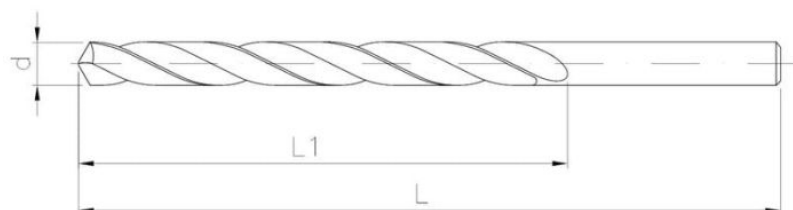

## Wymiary

Material index	d - Średnica [mm]	L - Długość [mm]	L1 [mm]	Typ	Marka
6701006024FESS	0.6	24	7	Premium	Festa
6701008030FESS	0.8	30	10	Premium	Festa
6701010034FESS	1.0	34	12	Premium	Festa
6701010034S	1.0	34	12	Medium	Praktik
6701015040FESS	1.5	40	18	Premium	Festa
6701020049FESS	2.0	49	24	Premium	Festa
6701020049MRPS	2.0	49	24	Premium	Praktik
6701020049S	2.0	49	24	Medium	Praktik
6701025057FESS	2.5	57	30	Premium	Festa
6701025057MRPS	2.5	57	30	Premium	Praktik
6701025057S	2.5	57	30	Medium	Praktik
6701027061FESS	2.7	61	33	Premium	Festa
6701030061FESS	3.0	61	33	Premium	Festa
6701030061MRPS	3.0	61	33	Premium	Praktik
6701030061S	3.0	61	33	Medium	Praktik
6701032065FESS	3.2	65	36	Premium	Festa
6701032065S	3.2	65	36	Medium	Praktik
6701035070FESS	3.5	70	39	Premium	Festa
6701035070MRPS	3.5	70	39	Premium	Praktik
6701035070S	3.5	70	39	Medium	Praktik
6701038075FESS	3.8	75	43	Premium	Festa