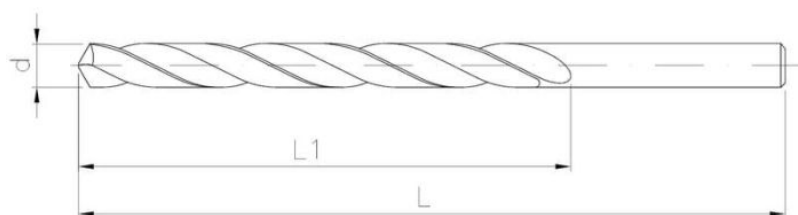

Normy:

DIN 338
PN-M 59601

Pokrycie:

Wymiary

Material index	d - Średnica [mm]	L - Długość [mm]	L1 [mm]	Typ	Marka
6702015040MRPS	1.5	40	18	Prremium	Praktik
6702015040S	1.5	40	18	Medium	Praktik
6702025057MRPS	2.5	57	30	Praktik	Praktik
6702025057S	2.5	57	30	Medium	Praktik
6702030061MRPS	3.0	61	33	Premium	Praktik
6702030061S	3.0	61	33	Medium	Praktik
6702032065S	3.2	65	36	Medium	Praktik
6702035070FESS	3.5	70	39	Premium	Festa
6702035070MRPS	3.5	70	39	Premium	Praktik
6702035070S	3.5	70	39	Medium	Praktik
6702040075FESS	4.0	75	43	Premium	Festa
6702040075MRPS	4.0	75	43	Premium	Praktik
6702040075S	4.0	75	43	Medium	Praktik
6702042075MRPS	4.2	75	43	Premium	Praktik
6702042075S	4.2	75	43	Medium	Praktik
6702045080MRPS	4.5	80	47	Premium	Praktik
6702045080S	4.5	80	47	Medium	Praktik
6702050086MRPS	5.0	86	52	Premium	Praktik
6702050086S	5.0	86	52	Medium	Praktik
6702055093MRPS	5.5	93	57	Premium	Praktik
6702055093S	5.5	93	57	Medium	Praktik

Material index	d - Średnica [mm]	L - Długość [mm]	L1 [mm]	Typ	Marka
6702060093MRPS	6.0	93	57	Premium	Praktik
6702060093S	6.0	93	57	Medium	Praktik
6702065101MRPS	6.5	101	63	Premium	Praktik
6702065101S	6.5	101	63	Medium	Praktik
6702070109MRPS	7.0	109	69	Premium	Praktik
6702070109S	7.0	109	69	Medium	Praktik
6702075109S	7.5	109	69	Medium	Praktik
6702080117MRPS	8.0	117	75	Premium	Praktik
6702080117S	8.0	117	75	Medium	Praktik
6702085117MRPS	8.5	117	75	Premium	Praktik
6702085117S	8.5	117	75	Medium	Praktik
6702090125S	9.0	125	81	Medium	Praktik
6702100133FESS	10.0	133	87	Premium	Festa
6702100133MRPS	10.0	133	87	Premium	Praktik
6702100133S	10.0	133	87	Medium	Praktik
6702110142MRPS	11.0	142	94	Premium	Praktik
6702110142S	11.0	142	94	Medium	Praktik
6702120151MRPS	12.0	151	101	Premium	Praktik
6702120151S	12.0	151	101	Medium	Praktik
6702125151MRPS	12.5	151	101	Premium	Praktik
6702125151S	12.5	151	101	Medium	Praktik
6702130151MRPS	13.0	151	101	Premium	Praktik
6702130151S	13.0	151	101	Medium	Praktik