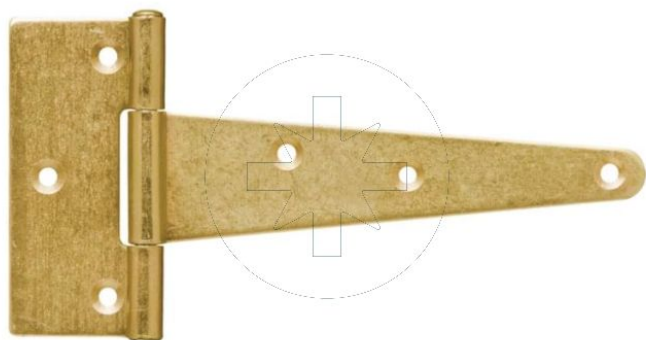

# Zawias trójkątny

ZAPYTAJ O PRODUKT

+48 58 55 40 555

KUP W SKLEPIE MARCOPOL24

Pokrycie:

POWROTA  
CYNKOWA  
ZŁOTA

## Wymiary

| Material index  | A [mm] | B [mm] | C [mm] |
|-----------------|--------|--------|--------|
| 6806100030065AS | 100    | 30     | 35     |
| 6806125035080AS | 125    | 35     | 80     |
| 6806150035080AS | 150    | 35     | 80     |
| 6806200050110AS | 200    | 50     | 110    |
| 6806250050110AS | 250    | 50     | 110    |