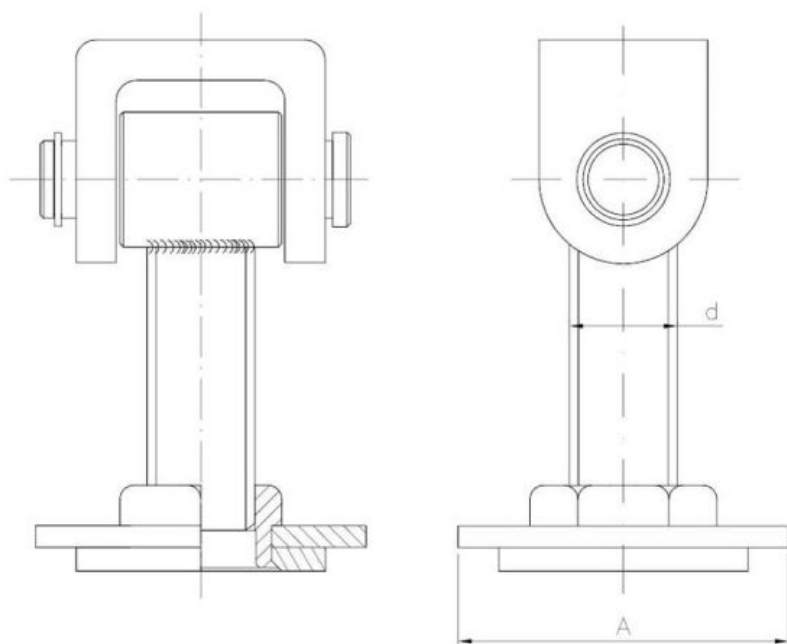

68.17
ZRS

Zawias regulowany do spawania

ZAPYTAJ O PRODUKT

+48 58 55 40 555

KUP W SKLEPIE MARCOPOL24

Pokrycie:

POWROTA
CYNKOWA
ZŁOTA

Wymiary

Material index	d - Średnica [mm]	A [mm]
6817050016AP	M16	50
6817068020AP	M20	68