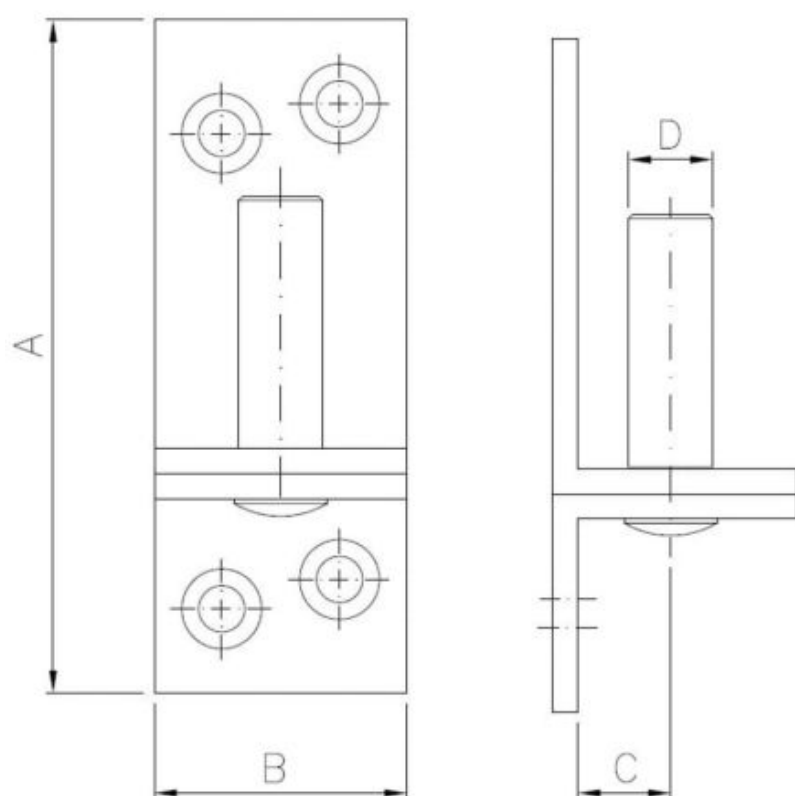

# Uchwyt czopowy

ZAPYTAJ O PRODUKT

+48 58 55 40 555

KUP W SKLEPIE MARCOPOL24

Pokrycie:

POWROTA  
CYNKOWA  
ZŁOTA

## Wymiary

Material index	A [mm]	B [mm]	C [mm]	D [mm]
6822081011010AS	81	30	11	10
6822086025010AS	86	30	25	10
6822104011013AS	104	35	11	13
6822104025013AS	104	35	25	13
6822120011016AS	120	40	11	16
6822130025016AS	130	40	25	16