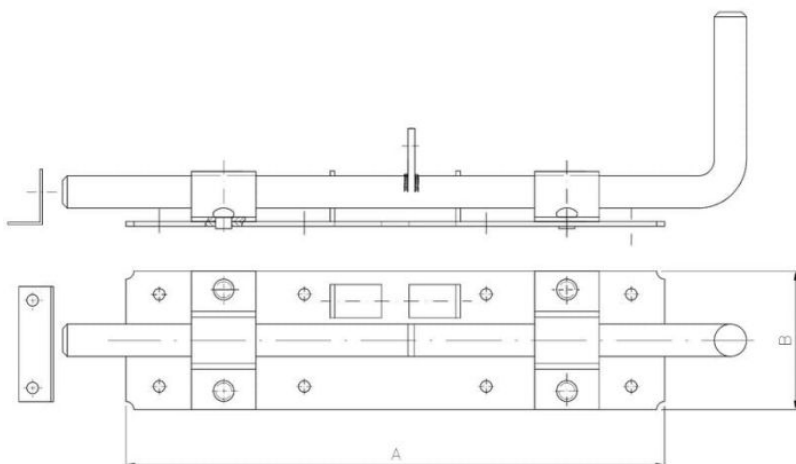

# Zasuwa ryglowa

Pokrycie:

## Wymiary

Material index	A [mm]	B [mm]
68390120060AS	120	60
68390240060AS	240	60

ZAPYTAJ O PRODUKT

+48 58 55 40 555

KUP W SKLEPIE MARCOPOL24

POWŁOKA  
CYNKOWA  
ZŁOTA