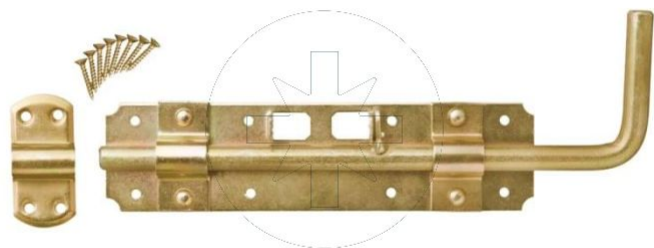

68.39  
WRG

# Zasuwa ryglowa

Pokrycie:

## Wymiary

Material index	A [mm]	B [mm]
68390120060AS	120	60
68390240060AS	240	60

ZAPYTAJ O PRODUKT

+48 58 55 40 555

KUP W SKLEPIE MARCOPOL24

POWŁOKA  
CYNKOWA  
ZŁOTA