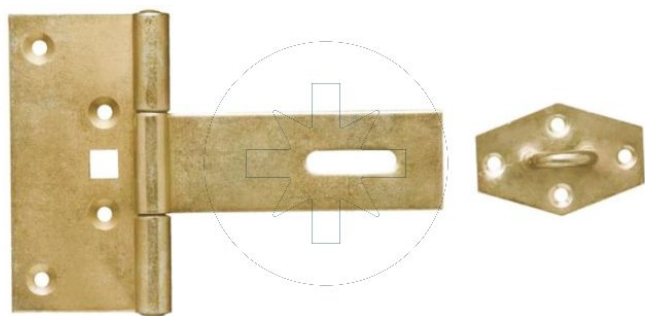

## Zawias bramowy z zamknięciem

Pokrycie:

ZAPYTAJ O PRODUKT

+48 58 55 40 555

KUP W SKLEPIE MARCOPOL24

POWŁOKA  
CYNKOWA  
Z01A

### Wymiary

Material index	A [mm]	B [mm]	C [mm]
6813100050100AS	100	50	100