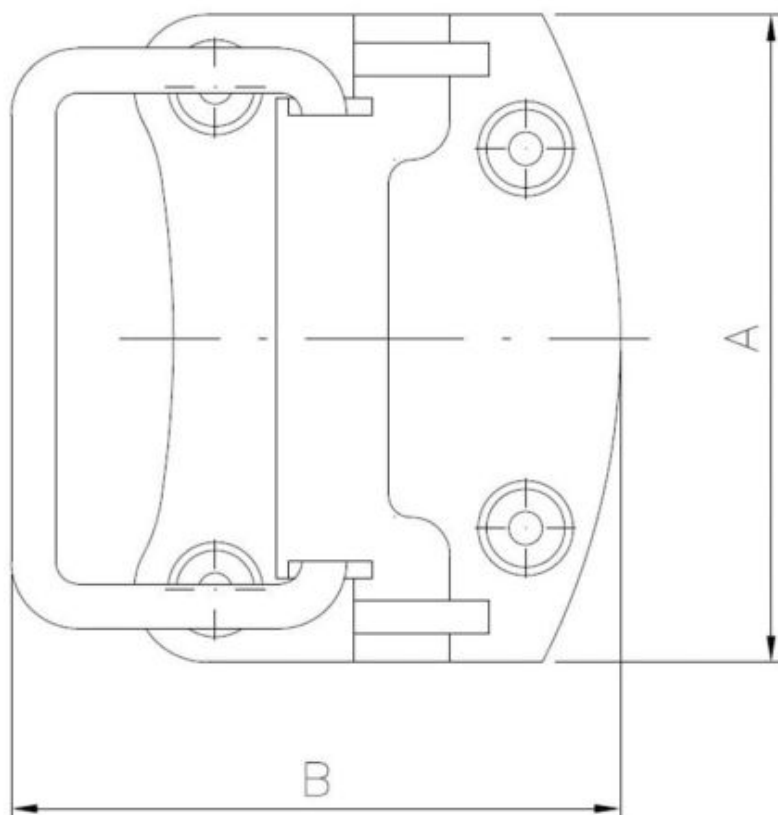

68.53
US

Uchwyt skrzyniowy

Pokrycie:

POWŁOKA
CYNKOWA
ZŁOTA

Wymiary

Material index	A [mm]	B [mm]
6853090070AS	90	70
6853115080AS	115	80

ZAPYTAJ O PRODUKT

+48 58 55 40 555