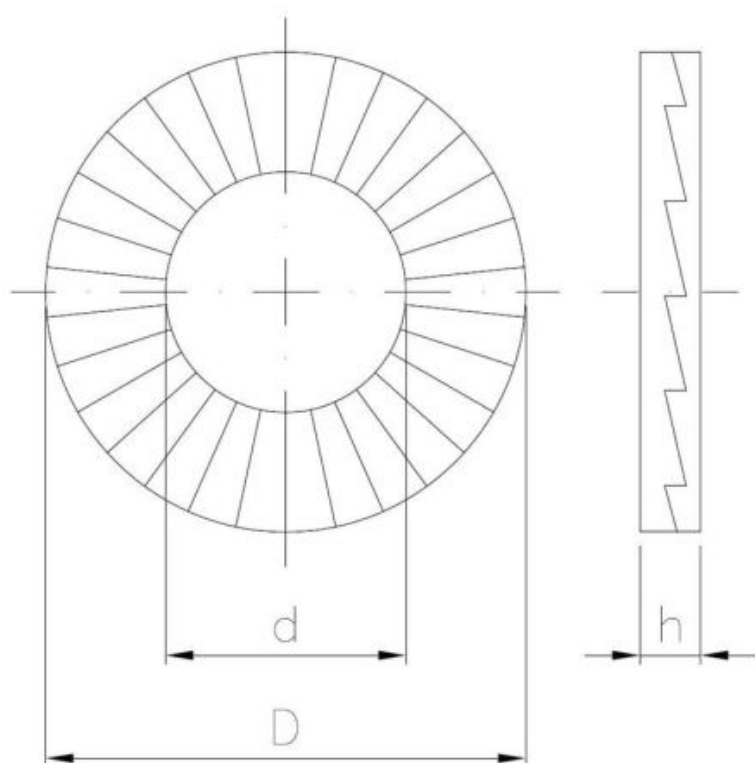

## Wymiary

Material index	d - Średnica [mm]	D [mm]	h [mm]	Rodzaj pokrycia
1413065135BNLSPS	13.5	6.5	2.5	Delta Protect KL100
1413087166BNLSPS	16.6	8.7	2.5	Delta Protect KL100
1413107210BNLSPS	21.0	10.7	2.5	Delta Protect KL100
1413130254BNLSPS	25.4	13.0	3.4	Delta Protect KL100
1413170307BNLSPS	30.7	17.0	3.4	Delta Protect KL100
1413195345BNLSPS	34.5	19.5	3.4	Delta Protect KL100
1413214390BNLSPS	39.0	21.4	3.4	Delta Protect KL100