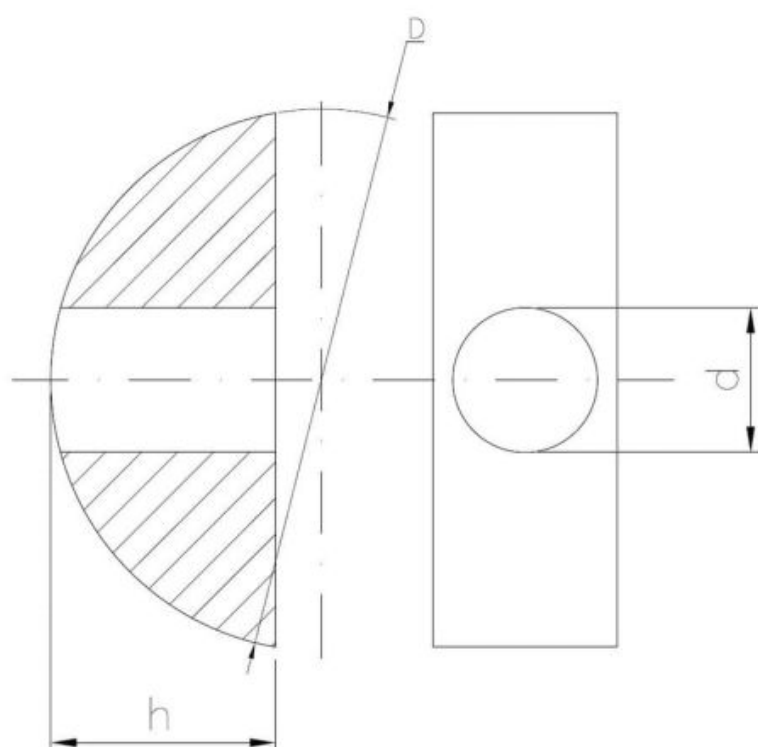

### Wymiary

Material index	d - Średnica [mm]	D [mm]	h [mm]	Rodzaj pokrycia
1414080015032ZNT	M8	40	9.0	B - ocynk biały
1414100020033TTT	M10	35	12.0	B - ocynk biały