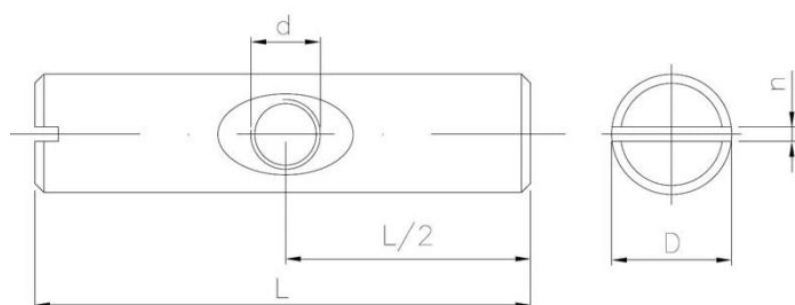

15.19
NW-SY

Nakrętka wałeczkowa symetryczna

ZAPYTAJ O PRODUKT

+48 58 55 40 555

KUP W SKLEPIE MARCOPOL24

Pokrycie:

Pokrycie na zamówienie:

Wymiary

Material index	d - Średnica [mm]	L - Długość [mm]	D [mm]	n [mm]	Rodzaj pokrycia
1519100013AT	M6	13	10	1.6	CR - powłoka ceramiczna
1519100013BT	M6	13	10	1.6	B - ocynk biały
1519100016AT	M6	16	10	1.6	CR - powłoka ceramiczna
1519100016BT	M6	16	10	1.6	B - ocynk biały
1519100020BT	M6	20	10	1.6	B - ocynk biały
1519100022BT	M6	22	10	1.6	B - ocynk biały
1519100030BT	M6	30	10	1.6	B - ocynk biały
1519120018BS	M8	18	12	1.6	B - ocynk biały
1519120030BT	M8	30	12	1.6	B - ocynk biały
1519120060BT	M8	60	12	1.6	B - ocynk biały