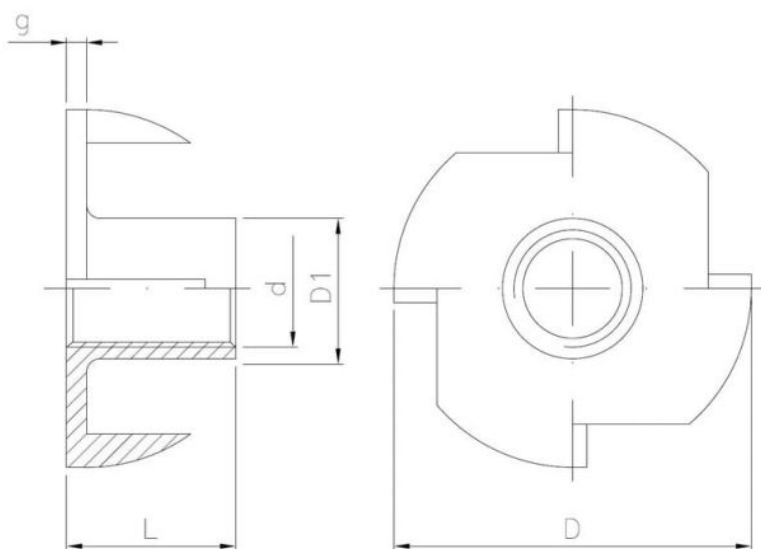

## Wymiary

Material index	d - Średnica [mm]	L - Długość [mm]	D [mm]	D1 [mm]	g [mm]	Rodzaj pokrycia
1511040008BT	M4	8.0	15.0	5.7	1.1	B - ocynk biały
1511050008BT	M5	8.0	17.0	6.3	1.1	B - ocynk biały
1511060009BT	M6	9.0	19.0	7.5	1.3	B - ocynk biały
1511060012BT	M6	12.0	19.0	7.5	1.3	B - ocynk biały
1511060015BT	M6	15.0	19.0	7.5	1.3	B - ocynk biały
1511060018BT	M6	18.0	19.0	7.0	1.3	B - ocynk biały
1511080011BT	M8	11.0	22.2	9.0	1.5	B - ocynk biały
1511080015BT	M8	15.0	22.2	9.0	1.5	B - ocynk biały
1511080017BT	M8	17.0	22.2	9.0	1.5	B - ocynk biały
1511100013BT	M10	13.0	25.4	11.0	1.6	B - ocynk biały