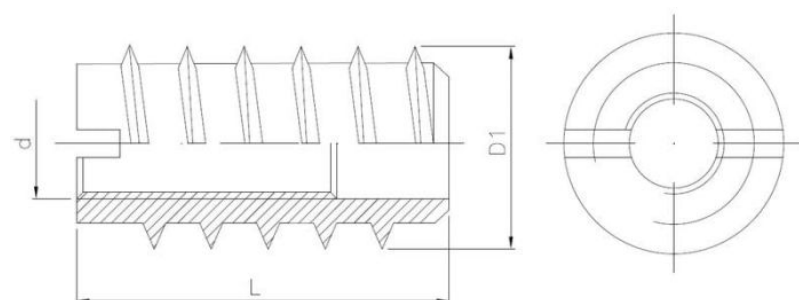

ZAPYTAJ O PRODUKT

+48 58 55 40 555

KUP W SKLEPIE MARCOPOL24

Normy:

~DIN 7965

Pokrycie:

Pokrycie na zamówienie:

POWŁOKA
CYNKOWA
ŻÓŁTA

Wymiary

Material index	d - Średnica [mm]	L - Długość [mm]	D1 [mm]	Rodzaj pokrycia
1514040065008BT	M4	8.0	6.5	B - ocynk biały
1514040080010BT	M4	10.0	8.0	B - ocynk biały
1514050100012BT	M5	12.0	10.0	B - ocynk biały
1514060100010BT	M6	10.0	10.0	B - ocynk biały
1514060120012BT	M6	12.0	10.0	B - ocynk biały
1514060120015BNPT	M6	15.0	12.0	B - ocynk biały
1514060120015BT	M6	15.0	12.0	B - ocynk biały
1514060120018BT	M6	18.0	12.0	B - ocynk biały
1514080120015BT	M8	15.0	12.0	B - ocynk biały
1514080120015ST	M8	15.0	12.0	S - surowy
1514080120022BT	M8	22.0	12.0	B - ocynk biały
1514080120022ST	M8	22.0	12.0	S - surowy
1514080120025ST	M8	25.0	12.0	S - surowy
1514100160017BT	M10	17.0	16.0	B - ocynk biały
1514100185025BT	M10	25.0	18.5	B - ocynk biały
1514100185025ST	M10	25.0	18.5	S - surowy