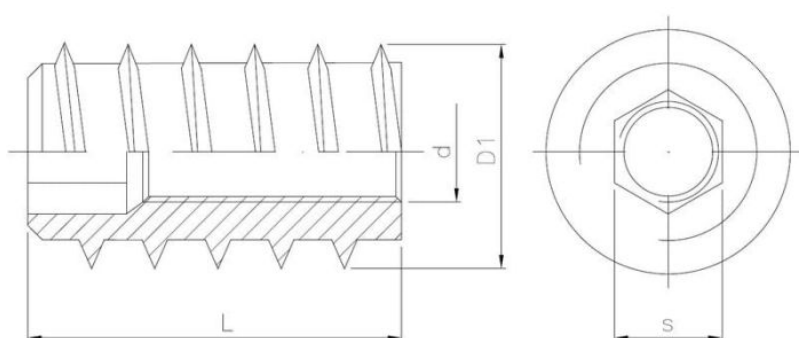

15.15
NRM

Mufa wkręcana z wgłębieniem imbusowym

ZAPYTAJ O PRODUKT

+48 58 55 40 555

KUP W SKLEPIE MARCOPOL24

Pokrycie:

POWŁOKA
CYNKOWA
BIAŁA

WYROB
SUROWY

Pokrycie na zamówienie:

POWŁOKA
CYNKOWA
ŻÓŁTA

POWŁOKA
CYNKOWA
CZARNĄ

Wymiary

Material index	d - Średnica [mm]	L - Długość [mm]	D [mm]	s [mm]	Rodzaj pokrycia
1515060100013BT	M6	13	10.0	6.0	B - ocynk biały
1515060120012BT	M6	12	12.0	6.0	B - ocynk biały
1515060120012ST	M6	12	12.0	6.0	S - surowy
1515060120015BT	M6	15	12.0	6.0	B - ocynk biały
1515060120018BT	M6	18	12.0	6.0	B - ocynk biały
1515080140018BT	M8	18	14.0	8.0	B - ocynk biały
1515080185020BZT	M8	20	18.5	8.0	B - ocynk biały
1515100185020BT	M10	20	18.5	10.0	B - ocynk biały
1515100185020BZT	M10	20	18.5	10.0	B - ocynk biały
1515100185025BT	M10	25	18.5	10.0	B - ocynk biały
1515100185040BT	M10	40	18.5	10.0	B - ocynk biały