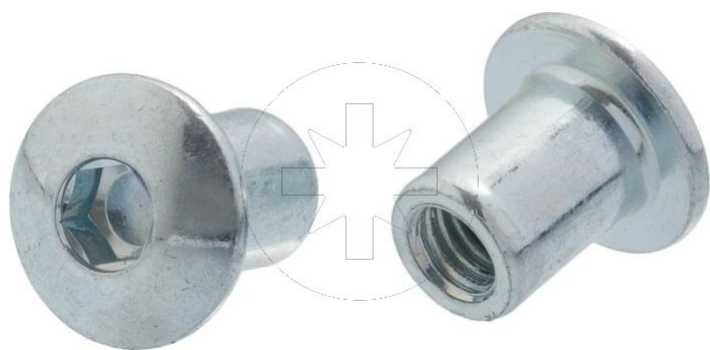

15.07
NEK

Nakrętka Ericsona z łbem kulistym

ZAPYTAJ O PRODUKT

+48 58 55 40 555

KUP W SKLEPIE MARCOPOL24

Pokrycie:

Pokrycie na zamówienie:

Wymiary

Material index	d - Średnica [mm]	L - Długość [mm]	D [mm]	D1 [mm]	s [mm]	Rodzaj pokrycia
1507050010010CIM4T	M5	10.0	10.0	8.0	4	C - ocynk czarny
1507060013010BIM5T	M6	10.0	20.0	10.0	5	B - ocynk biały
1507060015010BIM5T	M6	10.0	15.0	9.0	5	B - ocynk biały
1507060015010NIM5T	M6	10.0	15.0	9.0	5	N - powłoka niklowana
1507060015012AIM4T	M6	12.0	15.0	9.0	4	A - ocynk żółty
1507060015012BIM4T	M6	12.0	15.0	9.0	4	B - ocynk biały
1507060015012BIM5T	M6	12.0	15.0	9.0	5	B - ocynk biały
1507060015012NIM5T	M6	12.0	15.0	9.0	5	N - powłoka niklowana
1507080020014BIM5T	M8	14.0	20.0	10.0	5	B - ocynk biały
1507080020016BIM5T	M8	16.0	20.0	10.0	5	B - ocynk biały
1507080020016NIM5T	M8	16.0	20.0	10.0	5	N - powłoka niklowana
1507100020013BIM5T	M10	13.0	20.0	13.0	5	B - ocynk biały