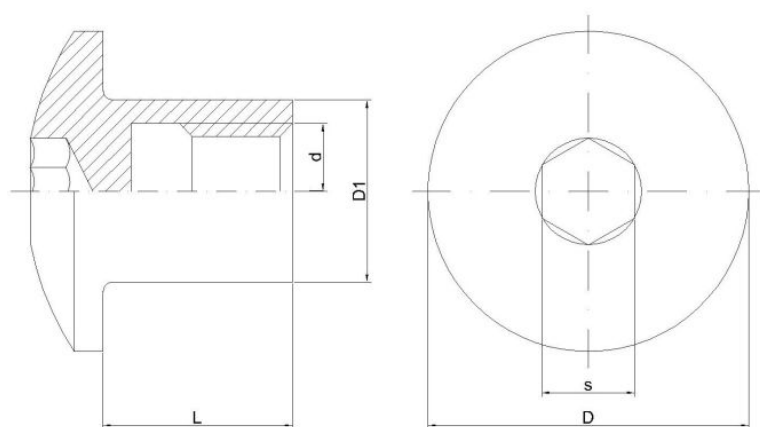

15.07
NEK

Nakrętka Ericsona z łbem kulistym

ZAPYTAJ O PRODUKT

+48 58 55 40 555

KUP W SKLEPIE MARCOPOL24

Pokrycie:

Pokrycie na zamówienie:

Wymiary

Material index	d - Średnica [mm]	L - Długość [mm]	D [mm]	D1 [mm]	s [mm]	Rodzaj pokrycia
1507050010010CIM4T	M5	10.0	10.0	8.0	4	C - ocynk czarny
1507060013010BIM5T	M6	10.0	20.0	10.0	5	B - ocynk biały
1507060015010BIM5T	M6	10.0	15.0	9.0	5	B - ocynk biały
1507060015010NIM5T	M6	10.0	15.0	9.0	5	N - powłoka niklowana
1507060015012AIM4T	M6	12.0	15.0	9.0	4	A - ocynk żółty
1507060015012BIM4T	M6	12.0	15.0	9.0	4	B - ocynk biały
1507060015012BIM5T	M6	12.0	15.0	9.0	5	B - ocynk biały
1507060015012NIM5T	M6	12.0	15.0	9.0	5	N - powłoka niklowana
1507080020014BIM5T	M8	14.0	20.0	10.0	5	B - ocynk biały
1507080020016BIM5T	M8	16.0	20.0	10.0	5	B - ocynk biały
1507080020016NIM5T	M8	16.0	20.0	10.0	5	N - powłoka niklowana
1507100020013BIM5T	M10	13.0	20.0	13.0	5	B - ocynk biały