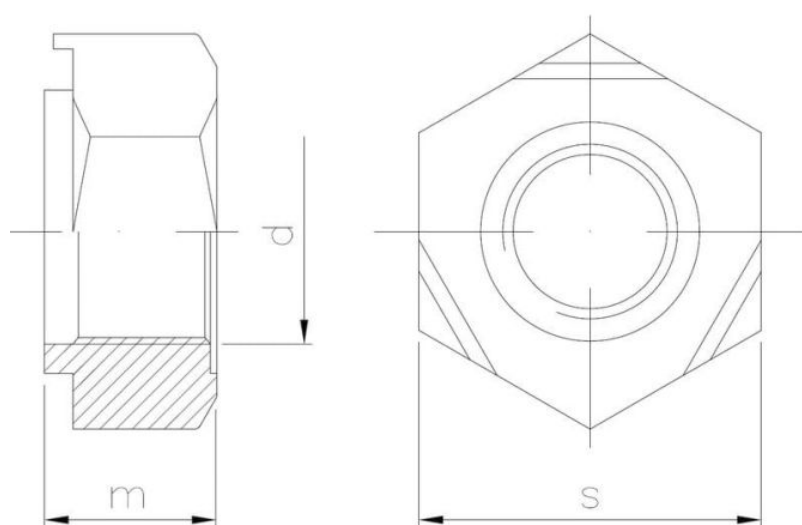

15.21
NZ6

Nakrętka 6-kątna do zgrzewania

Pokrycie:

ZAPYTAJ O PRODUKT

+48 58 55 40 555

KUP W SKLEPIE MARCOPOL24

Normy:

DIN 929
PN 82169

Wymiary

Material index	d - Średnica [mm]	m [mm]	s [mm]	Rodzaj pokrycia
1521040SD929T	M4	3.5	9.0	S - surowy
1521060SD929T	M6	5.0	11.0	S - surowy
1521080SD929T	M8	6.5	14.0	S - surowy
1521100SD929T	M10	8.0	17.0	S - surowy
1521120SD929T	M12	10.0	19.0	S - surowy
1521160SD929T	M16	13.0	24.0	S - surowy