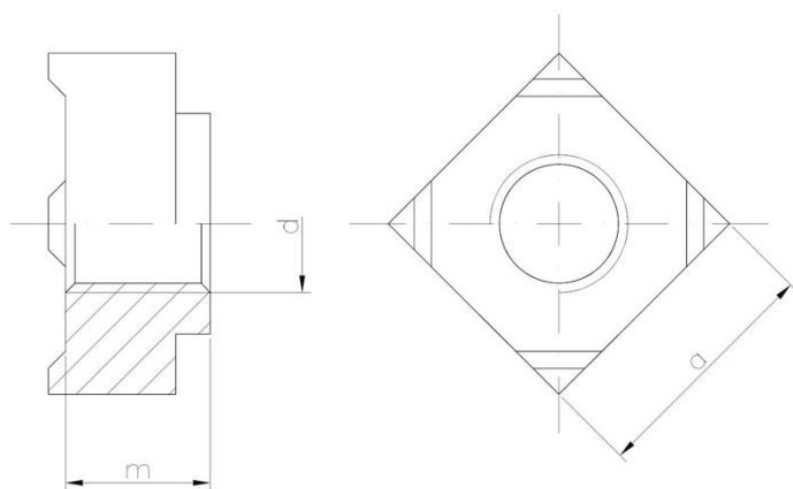

15.20
NZ4

Nakrętka 4-kątna do zgrzewania

Pokrycie:

ZAPYTAJ O PRODUKT

+48 58 55 40 555

KUP W SKLEPIE MARCOPOL24

Normy:

DIN 928

Wymiary

Material index	d - Średnica [mm]	a [mm]	m [mm]	Rodzaj pokrycia
1520040SD928T	M4	7.0	3.5	S - surowy
1520060SD928T	M6	10.0	5.0	S - surowy
1520080SD928T	M8	14.0	6.5	S - surowy
1520100SD928T	M10	17.0	8.0	S - surowy