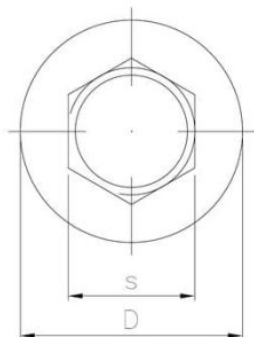

15.47 NRM-C Mufa wkręcana z wgłębieniem imbusowym z kołnierzem walcowym płaskim typ C

ZAPYTAJ O PRODUKT
 +48 58 55 40 555
 KUP W SKLEPIE MARCOPOL24

Pokrycie:

B
 POWŁOKA
 CYNKOWA
 BIAŁA

Pokrycie na zamówienie:

A
 POWŁOKA
 CYNKOWA
 ŻÓŁTA

Wymiary

Material index	d - Średnica [mm]	L - Długość [mm]	D [mm]	D1 [mm]	s [mm]	Rodzaj pokrycia
1547040080010BT	M4	10	8	8	4	B - ocynk biały
1547050100012BT	M5	12	10	10	5	B - ocynk biały
1547060120012BT	M6	12	12	12	6	B - ocynk biały
1547080140015BT	M8	15	14	14	8	B - ocynk biały