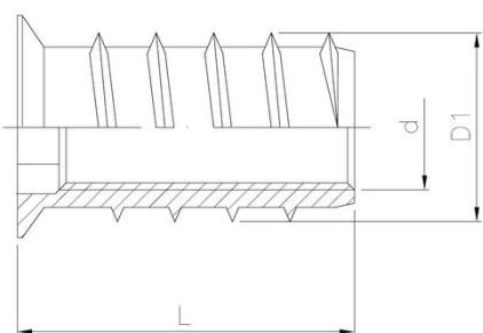

15.47 NRM-C Mufa wkręcana z wgłębieniem imbusowym z kołnierzem walcowym płaskim typ C

ZAPYTAJ O PRODUKT
 +48 58 55 40 555
 KUP W SKLEPIE MARCOPOL24

Pokrycie:

B
 POWŁOKA
 CYNKOWA
 BIAŁA

Pokrycie na zamówienie:

A
 POWŁOKA
 CYNKOWA
 ŻÓŁTA

Wymiary

Material index	d - Średnica [mm]	L - Długość [mm]	D [mm]	D1 [mm]	s [mm]	Rodzaj pokrycia
1547040080010BT	M4	10	8	8	4	B - ocynk biały
1547050100012BT	M5	12	10	10	5	B - ocynk biały
1547060120012BT	M6	12	12	12	6	B - ocynk biały
1547080140015BT	M8	15	14	14	8	B - ocynk biały