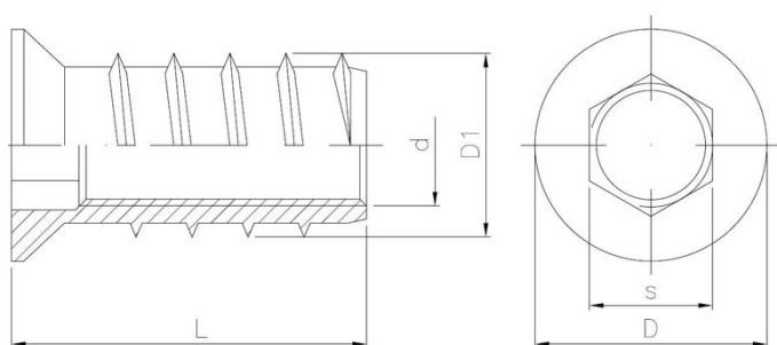

15.49
NRM-E

Mufa wkręcana z wgłębieniem imbusowym i kołnierzem stożkowym

ZAPYTAJ O PRODUKT

+48 58 55 40 555

KUP W SKLEPIE MARCOPOL24

Pokrycie:

WYRÓB
SUROWY

Wymiary

Material index	d - Średnica [mm]	L - Długość [mm]	D [mm]	D1 [mm]	s [mm]	Rodzaj pokrycia
1549060100013ST	M6	13	11.7	10	6	S - surowy
1549080120015ST	M8	15	13.7	12	8	S - surowy
1549080120024ST	M8	24	13.7	12	8	S - surowy