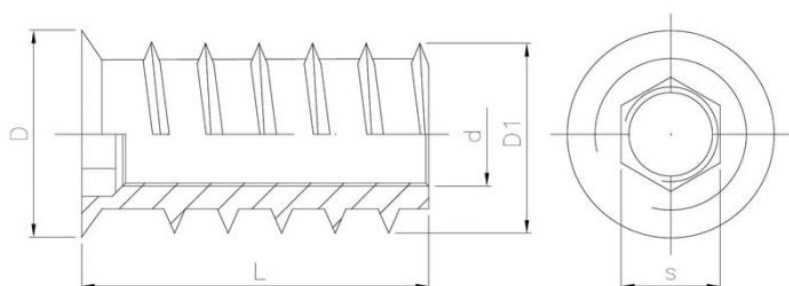

15.16
NRM

Mufa wkręcana z wgłębieniem imbusowym z kołnierzem stożkowym

ZAPYTAJ O PRODUKT

+48 58 55 40 555

KUP W SKLEPIE MARCOPOL24

Pokrycie:

B

POWŁOKA
CYNKOWA
BIAŁA

Pokrycie na zamówienie:

A

POWŁOKA
CYNKOWA
ŻÓŁTA

S

WYROB
SUROWY

Wymiary

Material index	d - Średnica [mm]	L - Długość [mm]	D [mm]	D1 [mm]	s [mm]	Rodzaj pokrycia
1516050100012BT	M5	12.0	10.0	10.0	5.0	B - ocynk biały
1516060100007BT	M6	7.0	12.0	10.0	6.0	B - ocynk biały
1516060120012BT	M6	12.0	12.0	12.0	6.0	B - ocynk biały
1516060120015BT	M6	15.0	12.0	11.0	6.0	B - ocynk biały
1516080140018BT	M8	18.0	14.0	12.0	8.0	B - ocynk biały
1516100185025BT	M10	25.0	18.5	18.5	10.0	B - ocynk biały
1516100185025BZT	M10	25.0	18.5	18.5	10.0	B - ocynk biały