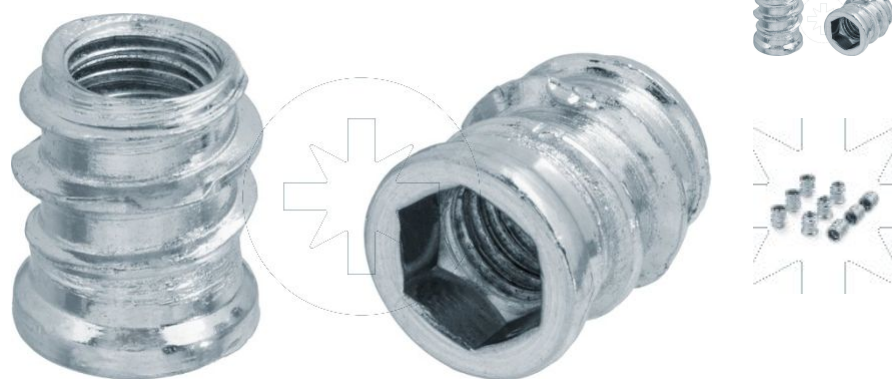

15.48
NRM-D

Mufa wkręcana z wgłębieniem imbusowym i kołnierzem walcowym

ZAPYTAJ O PRODUKT

+48 58 55 40 555

KUP W SKLEPIE MARCOPOL24

Pokrycie:

B

POWŁOKA
CYNKOWA
BIAŁA

Pokrycie na zamówienie:

A

POWŁOKA
CYNKOWA
ŻÓŁTA

Wymiary

Material index	d - Średnica [mm]	L - Długość [mm]	D [mm]	D1 [mm]	s [mm]	Rodzaj pokrycia
1548060100012BT	M6	12	10	10	6	B - ocynk biały