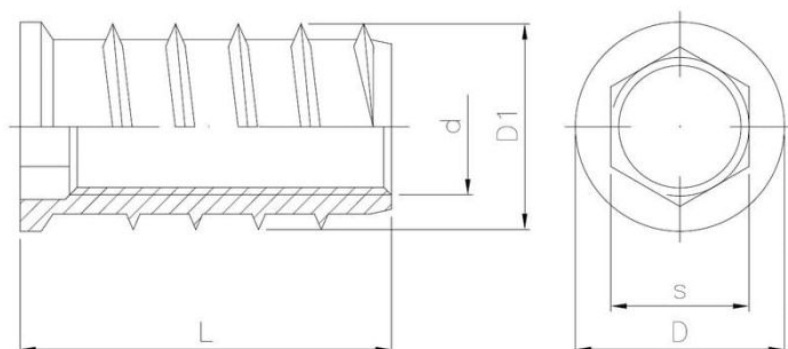

15.48
NRM-D

Mufa wkręcana z wgłębieniem imbusowym i kołnierzem walcowym

ZAPYTAJ O PRODUKT

+48 58 55 40 555

KUP W SKLEPIE MARCOPOL24

Pokrycie:

B

POWŁOKA
CYNKOWA
BIAŁA

Pokrycie na zamówienie:

A

POWŁOKA
CYNKOWA
ŻÓŁTA

Wymiary

Material index	d - Średnica [mm]	L - Długość [mm]	D [mm]	D1 [mm]	s [mm]	Rodzaj pokrycia
1548060100012BT	M6	12	10	10	6	B - ocynk biały