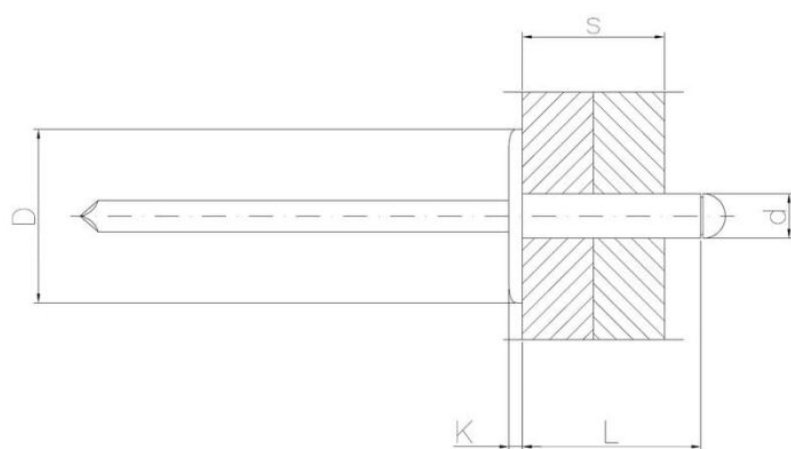

24.03
ASL

Nit zrywalny ALU/STAL z łbem poszerzonym

ZAPYTAJ O PRODUKT

+48 58 55 40 555

KUP W SKLEPIE MARCOPOL24

Pokrycie:

B
FOLIOWA
CYNKOWA
BIELA

Wymiary

Material index	d - Średnica [mm]	L - Długość [mm]	D [mm]	s [mm]	k [mm]
2403040080AS12T	4.0	8	12.0	1.5-5.0	1.4
2403040100AS12T	4.0	10	12.0	5.0-6.5	1.4
2403040120AS12T	4.0	12	12.0	6.5-8.5	1.4
2403040140AS12T	4.0	14	12.0	8.5-10.5	1.4
2403040160AS12T	4.0	16	12.0	10.5-12.5	1.4
2403040180AS12T	4.0	18	12.0	12.5-14.5	1.4
2403040200AS12T	4.0	20	12.0	14.5-16.5	1.4
2403048100AS16T	4.8	10	16.0	3.0-5.5	1.8
2403048120AS14T	4.8	12	14.0	6.0-7.5	1.8
2403048120AS16T	4.8	12	16.0	6.0-7.5	1.8
2403048140AS14T	4.8	14	14.0	8.0-9.5	1.8
2403048140AS16T	4.8	14	16.0	8.0-9.5	1.8
2403048160AS14T	4.8	16	14.0	10.0-11.5	1.8
2403048160AS16T	4.8	16	16.0	10.0-11.5	1.8
2403048180AS14T	4.8	18	14.0	12.0-13.5	1.8
2403048180AS16T	4.8	18	16.0	12.0-13.5	1.8

Material index	d - Średnica [mm]	L - Długość [mm]	D [mm]	s [mm]	k [mm]
2403048210AS14T	4.8	21	14.0	14.0-16.5	1.8
2403048210AS16T	4.8	21	16.0	14.0-16.5	1.8
2403048240AS14T	4.8	24	14.0	17.0-19.5	1.8
2403048240AS16T	4.8	24	16.0	17.0-19.5	1.8
2403048300AS14T	4.8	30	14.0	23.0-24.5	1.8
2403048300AS16T	4.8	30	16.0	23.0-24.5	1.8
2403050120AS14T	5.0	12	14.0	6.0-8.0	1.8
2403050160AS14T	5.0	16	14.0	10.0-12.0	1.8
2403050180AS14T	5.0	18	14.0	12.0-14.0	1.8
2403050200AS14T	5.0	20	14.0	14.0-16.0	1.8
2403050250AS14T	5.0	25	14.0	16.0-21.0	1.8
2403050300AS14T	5.0	30	14.0	21.0-25.0	1.8