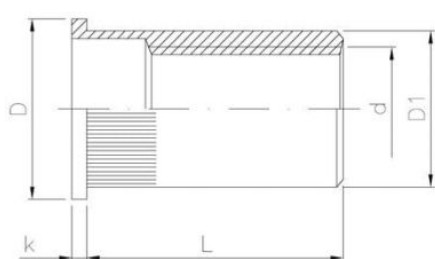

## Wymiary

Material index	d - Średnica [mm]	L - Długość [mm]	D [mm]	k [mm]	D1 [mm]	s [mm]
2502040100STT	M4	10.0	9.0	0.8	5.9	0.5-2.0
2502040110STT	M4	11.0	9.0	0.8	5.9	2.0-3.5
2502050120STT	M5	12.0	10.0	1.0	6.9	0.5-2.5
2502050155STT	M5	15.5	10.0	1.0	6.9	2.5-5.0
2502060140STT	M6	14.0	12.3	1.3	8.9	0.5-3.0
2502060185STT	M6	18.5	12.3	1.3	8.9	3.0-5.5
2502080170STT	M8	17.0	14.5	1.5	10.9	1.0-3.5
2502080195STT	M8	19.5	14.6	1.5	10.9	3.5-6.0
2502100200STT	M10	20.0	17.0	1.7	12.9	1.0-4.0
2502100220STT	M10	22.0	17.0	1.7	12.9	4.0-6.0