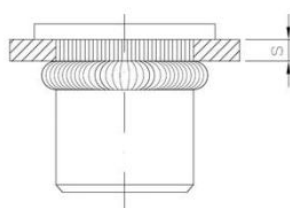

## Wymiary

Material index	d - Średnica [mm]	L - Długość [mm]	D [mm]	k [mm]	D1 [mm]	s [mm]
2502040100STT	M4	10.0	9.0	0.8	5.9	0.5-2.0
2502040110STT	M4	11.0	9.0	0.8	5.9	2.0-3.5
2502050120STT	M5	12.0	10.0	1.0	6.9	0.5-2.5
2502050155STT	M5	15.5	10.0	1.0	6.9	2.5-5.0
2502060140STT	M6	14.0	12.3	1.3	8.9	0.5-3.0
2502060185STT	M6	18.5	12.3	1.3	8.9	3.0-5.5
2502080170STT	M8	17.0	14.5	1.5	10.9	1.0-3.5
2502080195STT	M8	19.5	14.6	1.5	10.9	3.5-6.0
2502100200STT	M10	20.0	17.0	1.7	12.9	1.0-4.0
2502100220STT	M10	22.0	17.0	1.7	12.9	4.0-6.0