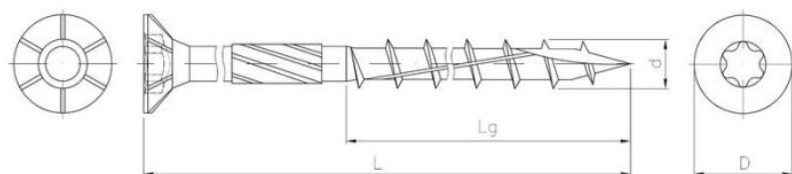

Pokrycie:

Wymiary

Material index	d - Średnica [mm]	L - Długość [mm]	D [mm]	Lg [mm]	Wgłębienia	Rodzaj pokrycia
3110050060TXAL2T	5.0	60	10.0	40.0	TX 25	A - ocynk żółty
3110050090TXAL2T	5.0	90	10.0	40.0	TX 25	A - ocynk żółty
3110050100TXAL2T	5.0	100	10.0	40.0	TX 25	A - ocynk żółty
3110050120TXAL2T						A - ocynk żółty
3110060070TXAL2T	6.0	70	12.0	40.0	TX 30	A - ocynk żółty
3110060080TXAL2T	6.0	80	12.0	40.0	TX 30	A - ocynk żółty
3110060090TXAL2T	6.0	90	12.0	40.0	TX 30	A - ocynk żółty
3110060100TXAL2T	6.0	100	12.0	40.0	TX 30	A - ocynk żółty
3110060120TXAL2T						A - ocynk żółty
3110060140TXAL2T	6.0	140	12.0	70.0	TX 30	A - ocynk żółty
3110060160TXAL2T	6.0	160	12.0	70.0	TX 30	A - ocynk żółty
3110060180TXAL2T	6.0	180	12.0	70.0	TX 30	A - ocynk żółty
3110060200TXAL2T	6.0	200	12.0	70.0	TX 30	A - ocynk żółty
3110060220TXAL2T	6.0	220	12.0	70.0	TX 30	A - ocynk żółty
3110060240TXAL2T	6.0	240	12.0	70.0	TX 30	A - ocynk żółty
3110080080TXAL2T	8.0	80	15.0	40	TX 40	A - ocynk żółty
3110080100TXAL2T	8.0	100	15.0	80.0	TX 40	A - ocynk żółty
3110080120TXAL2T	8.0	120	15.0	80.0	TX 40	A - ocynk żółty
3110080140TXAL2T	8.0	140	15.0	80.0	TX 40	A - ocynk żółty
3110080160TXAL2T	8.0	160	15.0	80.0	TX 40	A - ocynk żółty
3110080180TXAL2T	8.0	180	15.0	80.0		A - ocynk żółty