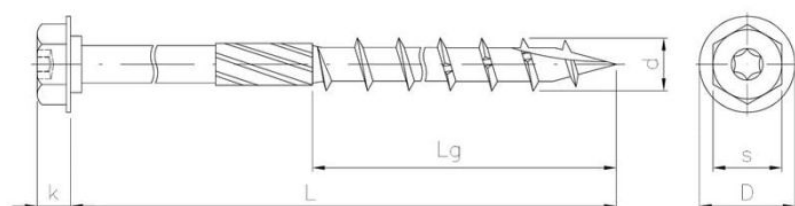

ZAPYTAJ O PRODUKT

+48 58 55 40 555

KUP W SKLEPIE MARCOPOL24

Pokrycie:

A

POWROTA
CYNKOWA
ZŁOTA

Wymiary

Material index	d - Średnica [mm]	L - Długość [mm]	D [mm]	k [mm]	s [mm]	Rodzaj pokrycia
3213080140TXAT	8.0	140	22.0	3.2	12.0	A - ocynk żółty
3213080160TXAT	8.0	160	22.0	3.2	12.0	A - ocynk żółty
3213080180TXAT	8.0	180	22.0	3.2	12.0	A - ocynk żółty
3213080200TXAT	8.0	200	22.0	3.2	12.0	A - ocynk żółty
3213080220TXAT	8.0	220	22.0	3.2	12.0	A - ocynk żółty
3213080240TXAT	8.0	240	22.0	3.2	12.0	A - ocynk żółty
3213080260TXAT	8.0	260	22.0	3.2	12.0	A - ocynk żółty
3213080280TXAT	8.0	280	22.0	3.2	12.0	A - ocynk żółty
3213080300TXAT	8.0	300	22.0	3.2	12.0	A - ocynk żółty
3213100160TXAT	10.0	160	25.0	4.2	15.0	A - ocynk żółty
3213100180TXAT	10.0	180	25.0	4.2	15.0	A - ocynk żółty
3213100200TXAT	10.0	200	25.0	4.2	15.0	A - ocynk żółty
3213100220TXAT	10.0	220	25.0	4.2	15.0	A - ocynk żółty
3213100240TXAT	10.0	240	25.0	4.2	15.0	A - ocynk żółty
3213100260TXAT	10.0	240	25.0	4.2	15.0	A - ocynk żółty
3213100280TXAT	10.0	280	25.0	4.2	15.0	A - ocynk żółty
3213100300TXAT	10.0	300	25.0	4.2	15.0	A - ocynk żółty
3213100320TXAT	10.0	320	25.0	4.2	15.0	A - ocynk żółty
3213100340TXAT	10.0	340	25.0	4.2	15.0	A - ocynk żółty
3213100360TXAT	10.0	360	25.0	4.2	15.0	A - ocynk żółty

Material index	d - Średnica [mm]	L - Długość [mm]	D [mm]	k [mm]	s [mm]	Rodzaj pokrycia
3213100380TXAT	10.0	380	25.0	4.2	15.0	A - ocynk żółty
3213100400TXAT	10.0	400	25.0	4.2	15.0	A - ocynk żółty