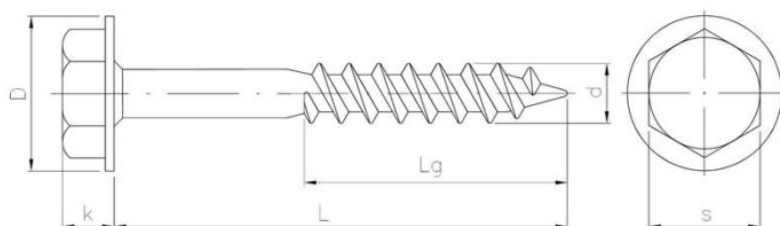

# Wkręt do drewna z łbem 6-kątnym z podkładką z gwintem na części

ZAPYTAJ O PRODUKT

+48 58 55 40 555

KUP W SKLEPIE MARCOPOL24

Pokrycie:

**B**  
POWŁOKA  
CYNKOWA  
BIAŁA

## Wymiary

Material index	d - Średnica [mm]	L - Długość [mm]	D [mm]	k [mm]	s [mm]	Rodzaj pokrycia
3205080040BT	8.0	40.0	17.1	7.2	13.0	B - ocynk biały
3205080045BT	8.0	45.0	17.1	7.2	13.0	B - ocynk biały
3205080060BT	8.0	60.0	17.1	7.2	13.0	B - ocynk biały
3205080075BT	8.0	75.0	17.1	7.2	13.0	B - ocynk biały