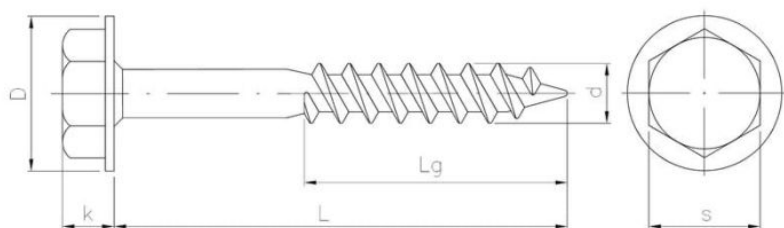

32.05
H6P

Wkręt do drewna z łbem 6-kątnym z podkładką z gwintem na części

ZAPYTAJ O PRODUKT

+48 58 55 40 555

KUP W SKLEPIE MARCOPOL24

Pokrycie:

B
POWŁOKA
CYNKOWA
BIAŁA

Wymiary

Material index	d - Średnica [mm]	L - Długość [mm]	D [mm]	k [mm]	s [mm]	Rodzaj pokrycia
3205080040BT	8.0	40.0	17.1	7.2	13.0	B - ocynk biały
3205080045BT	8.0	45.0	17.1	7.2	13.0	B - ocynk biały
3205080060BT	8.0	60.0	17.1	7.2	13.0	B - ocynk biały
3205080075BT	8.0	75.0	17.1	7.2	13.0	B - ocynk biały