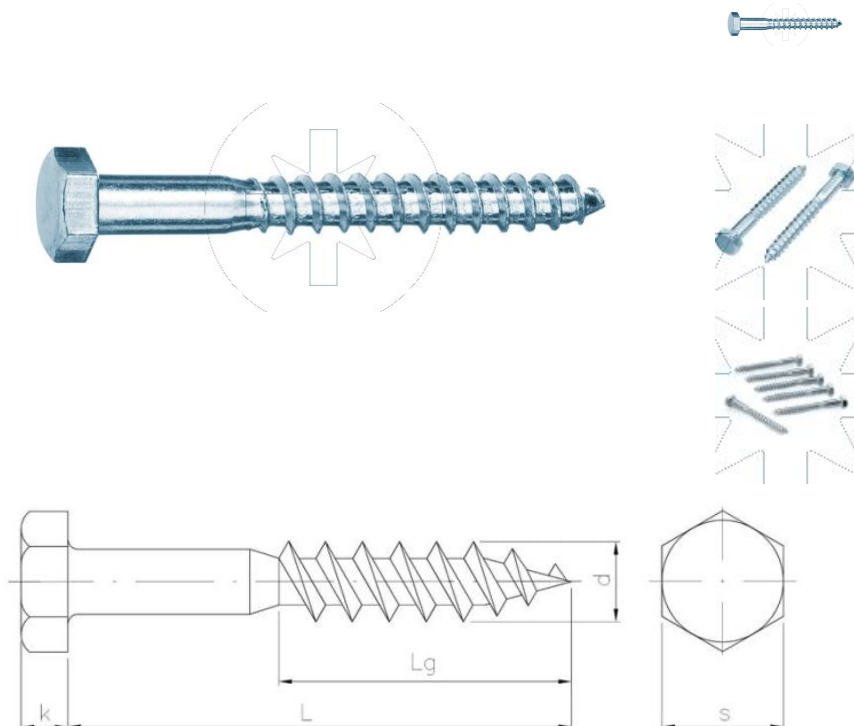

# Wkręt do drewna z łbem 6-kątnym z gwintem na części

ZAPYTAJ O PRODUKT

+48 58 55 40 555

KUP W SKLEPIE MARCOPOL24

**Normy:**

DIN 571  
PN-M 82501~

**B**

POWLOKA  
CYNKOWA  
BIAŁA

## Wymiary

Material index	d - Średnica [mm]	L - Długość [mm]	s [mm]	k [mm]	Rodzaj pokrycia
3203060040BPRK	6.0	40	10.0	4.0	B - ocynk biały
3203060050BPRK	6.0	50	10.0	4.0	B - ocynk biały
3203060060BPRK	6.0	60	10.0	4.0	B - ocynk biały
3203060070BPRK	6.0	70	10.0	4.0	B - ocynk biały
3203060080BPRK	6.0	80	10.0	4.0	B - ocynk biały
3203060090BPRK	6.0	90	10.0	4.0	B - ocynk biały
3203060100BPRK	6.0	100	10.0	4.0	B - ocynk biały
3203060120BPRK	6.0	120	10.0	4.0	B - ocynk biały
3203060140BPRK	6.0	140	10.0	4.0	B - ocynk biały
3203080030BPRK	8.0	30	13.0	5.3	B - ocynk biały
3203080040BPRK	8.0	40	13.0	5.3	B - ocynk biały
3203080050BPRK	8.0	50	13.0	5.3	B - ocynk biały
3203080060BPRK	8.0	60	13.0	5.3	B - ocynk biały
3203080070BPRK	8.0	70	13.0	5.3	B - ocynk biały
3203080080BPRK	8.0	80	13.0	5.3	B - ocynk biały
3203080090BPRK	8.0	90	13.0	5.3	B - ocynk biały
3203080100BPRK	8.0	100	13.0	5.3	B - ocynk biały
3203080120BPRK	8.0	120	13.0	5.3	B - ocynk biały
3203080140BPRK	8.0	140	13.0	5.3	B - ocynk biały
3203080160BPRK	8.0	160	13.0	5.3	B - ocynk biały