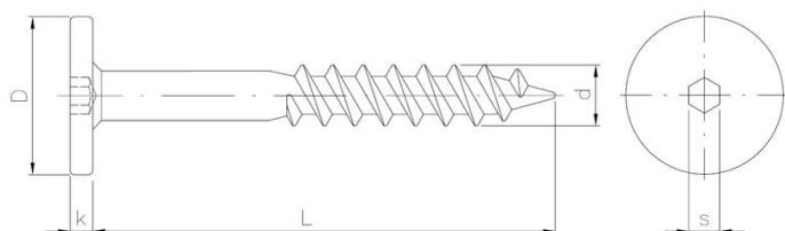

32.10
HWI

Wkręt do drewna z łbem walcowym z wgłębieniem imbusowym

ZAPYTAJ O PRODUKT

+48 58 55 40 555

KUP W SKLEPIE MARCOPOL24

Pokrycie:

Wymiary

Material index	d - Średnica [mm]	L - Długość [mm]	D [mm]	k [mm]	s [mm]	Rodzaj pokrycia
3210065030IMAT						A - ocynk żółty, B - ocynk biały
3210065030IMBT						A - ocynk żółty, B - ocynk biały
3210065040IMAT	6.5	40.0	15.0	2.9	4.0	A - ocynk żółty
3210065060IMAT	6.5	60.0	15.0	2.9	4.0	A - ocynk żółty
3210065060IMBT	6.5	60.0	15.0	2.9	4.0	B - ocynk biały
3210065070IMAT	6.5	70.0	15.0	2.9	4.0	A - ocynk żółty
3210065080IMAT	6.5	80.0	15.0	2.9	4.0	A - ocynk żółty
3210065090IMAT	6.5	90.0	15.0	2.9	4.0	A - ocynk żółty
3210065100IMAT	6.5	100.0	15.0	2.9	4.0	A - ocynk żółty
3210065110IMAT	6.5	110.0	15.0	2.9	4.0	A - ocynk żółty